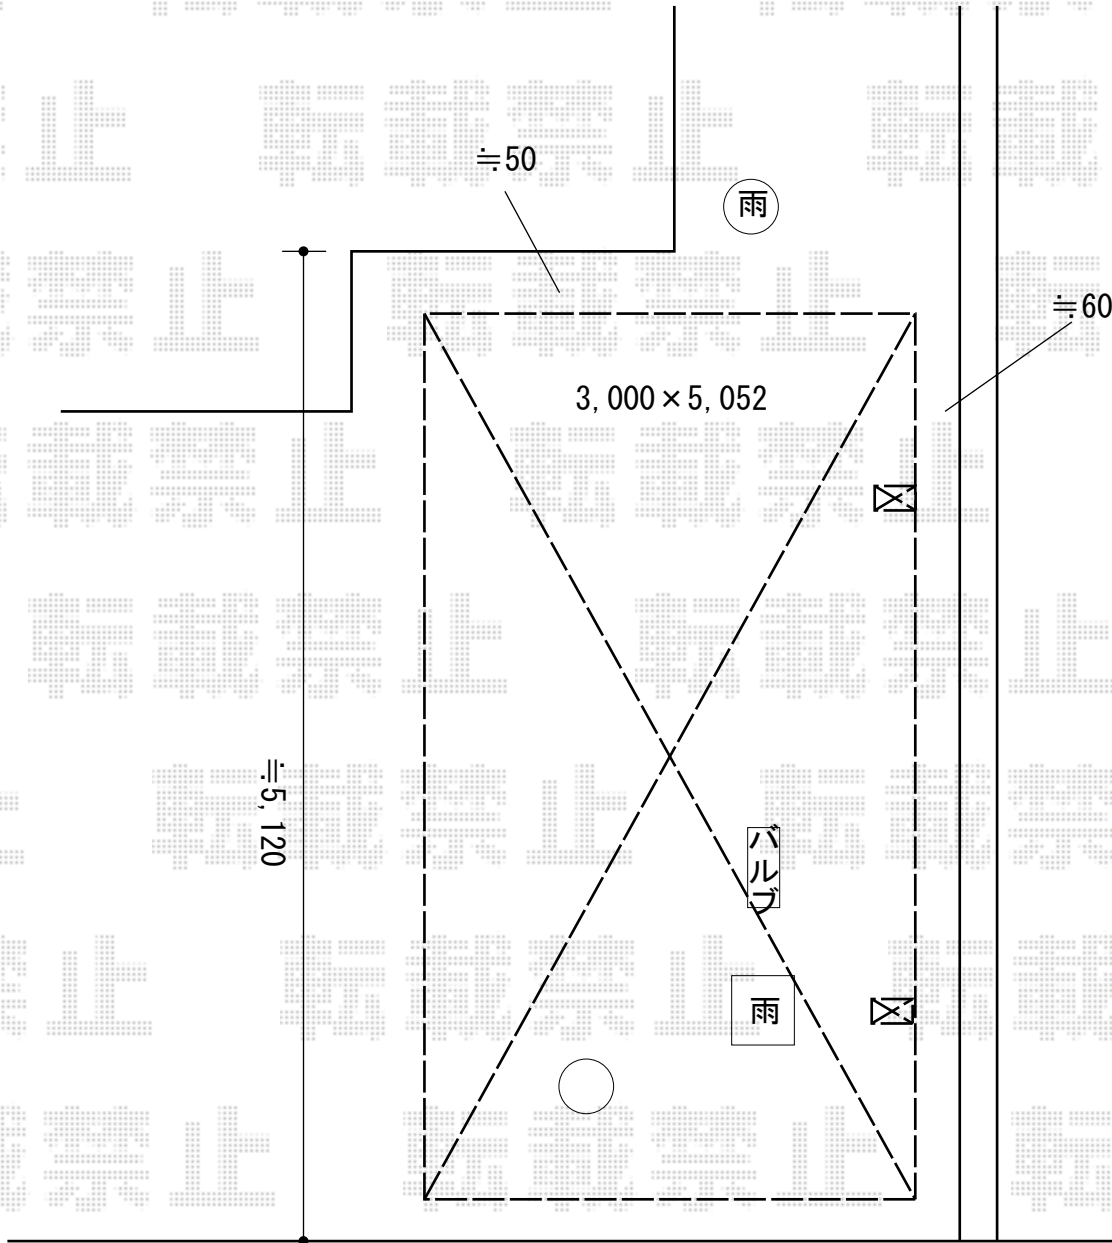

カーポート 施工概略図

YKK AP レイナポートグラン 積雪~20cm対応
幅= 3,000mm
奥行= 5,052mm
色 : カームブラック
屋根材 : 熱線遮断ポリカーボネート (アースブルーマット調)
柱仕様 : ハイルフ柱仕様 (有効高 約2,350mm)

2017-9-445009

担当者

関