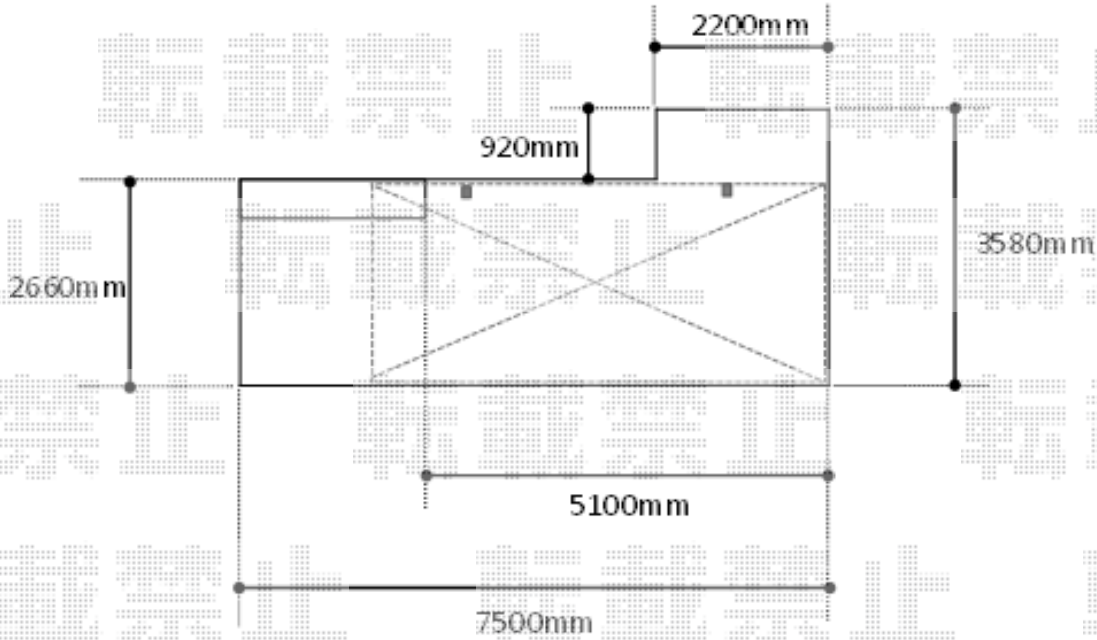

カーポート 施工概略図

YKK AP レイナポートグラン 積雪~20cm対応
幅= 2,550mm
奥行= 5,768mm
色： プラチナステン
屋根材： 熱線遮断ポリカーボネート（アースブルーマット調）
柱仕様： ハイルーフ柱仕様（有効高 約2,350mm）

2018-1-464771

担当者

竹本