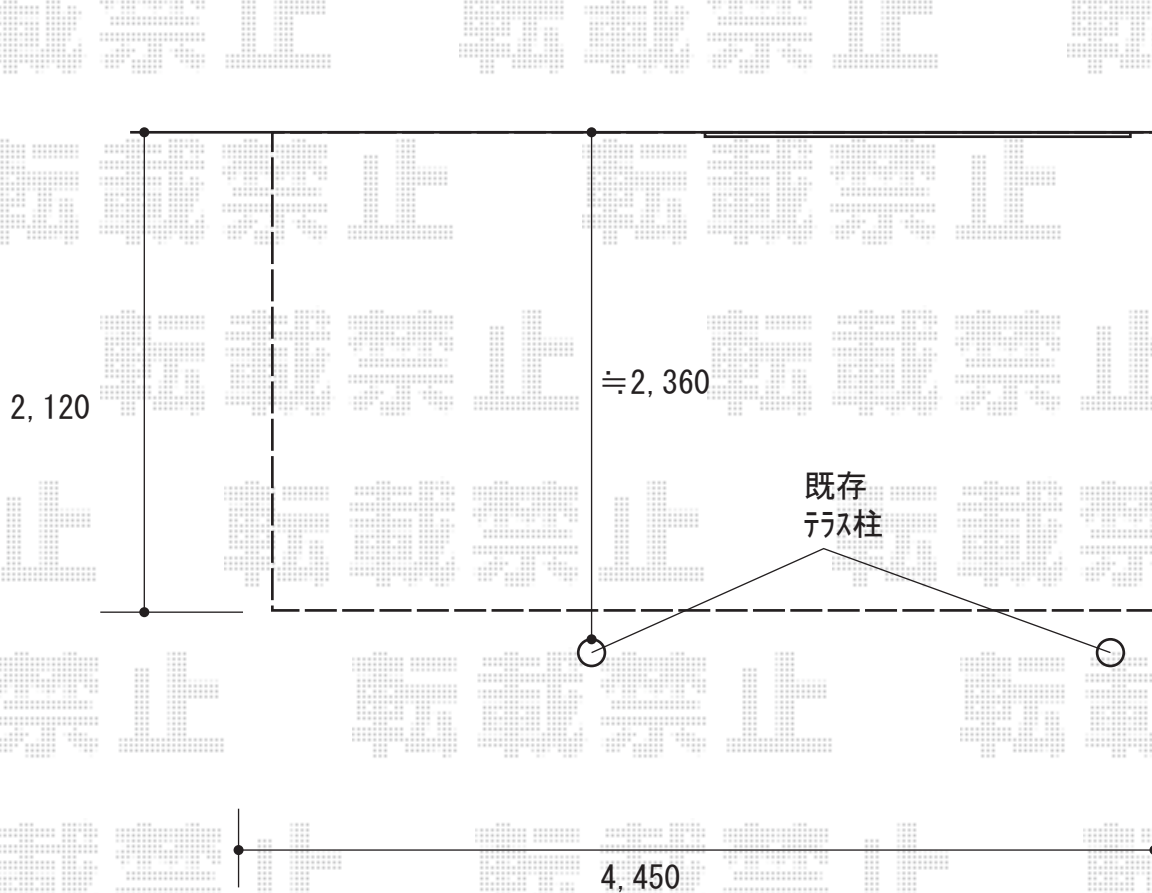

ウッドデッキ 施工概略図

YKK AP リウッドデッキ 200

間口= 2.5間 (4,451mm)

出幅= 7尺 (2,120mm)

色: レッドブラウン

床板: 縦貼り

幕板: 標準幕板

束柱: Sタイプ(550mm) (色: カームブラック)

2018-1-464852

担当者

木附