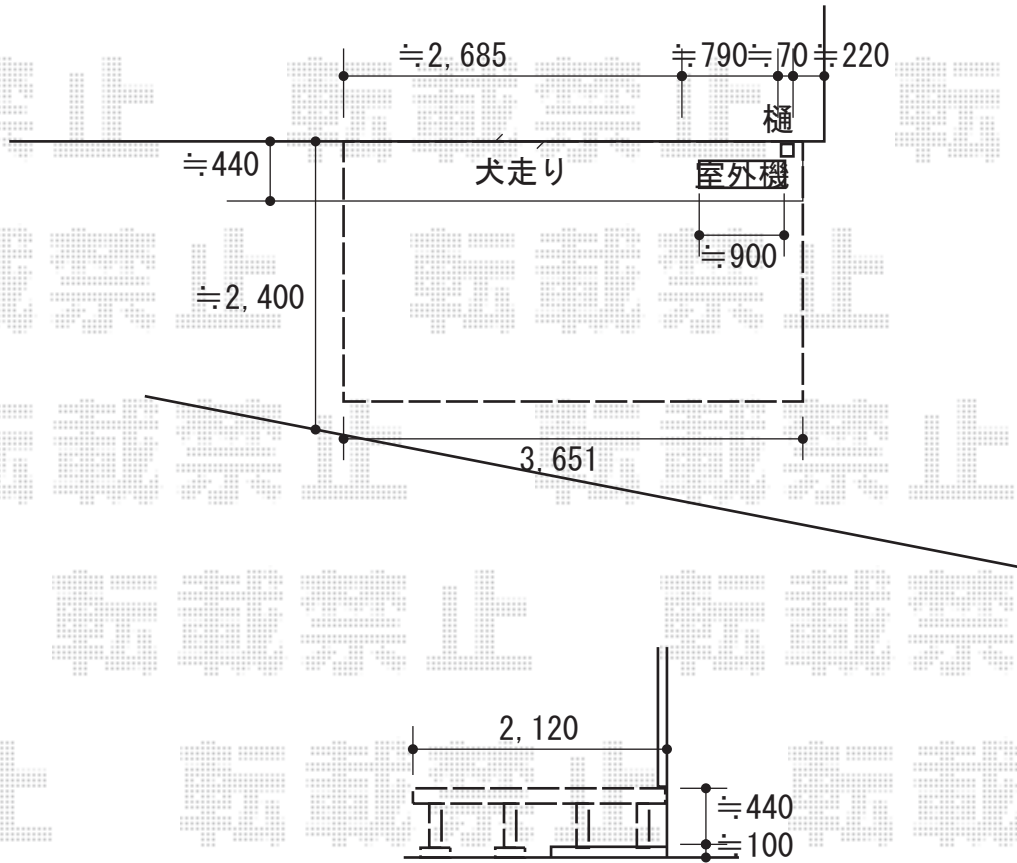

# ウッドデッキ工事 施工概略図

YKK AP リウッドデッキ 200  
間口= 2.0間(3,651mm)  
出幅= 7尺(2,120mm)  
色： ホワイトブラウン  
床板： 縦貼り  
幕板： 標準幕板  
束柱： Tタイプ(400~550mm) (色： プラチナステン)

2018-1-464885	担当者	木附
---------------	-----	----