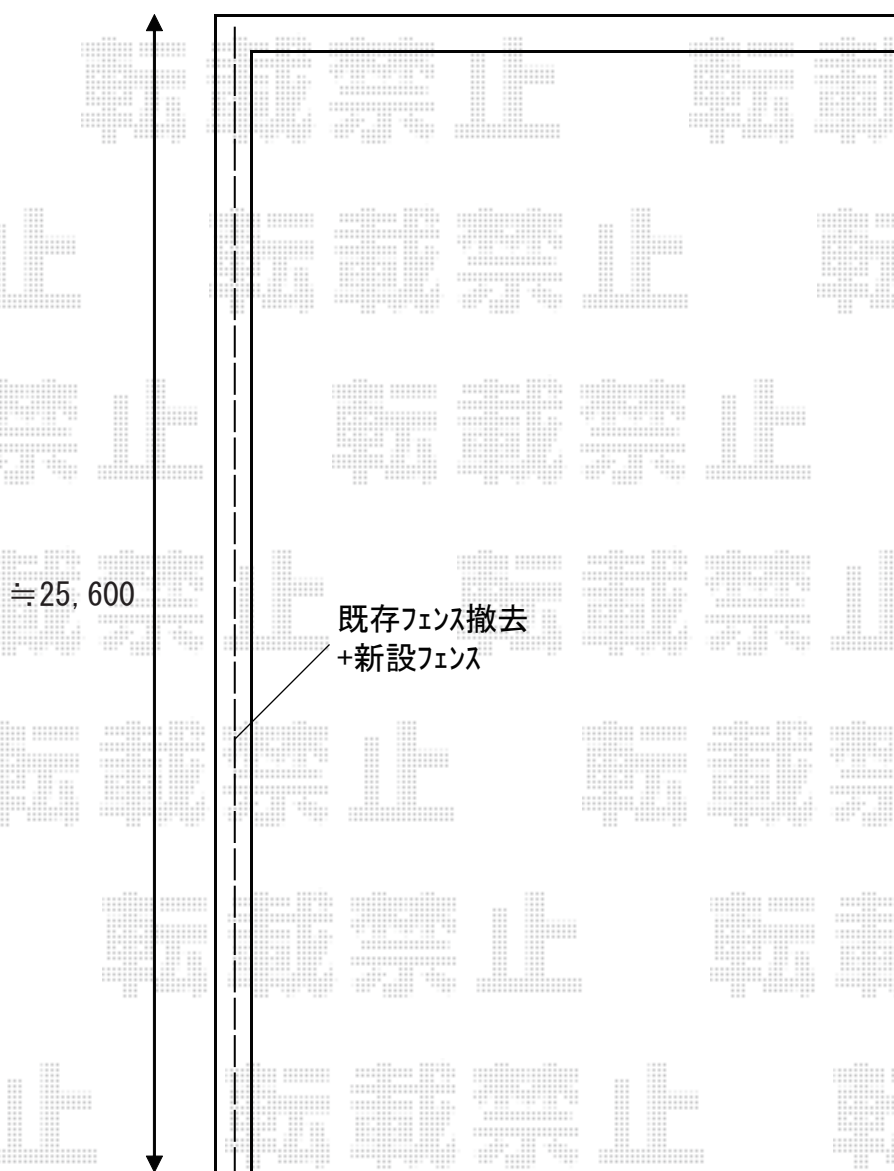

## フェンス 施工概略図

Value Select ミエーネフェンス 目隠しルーバータイプ 自由柱  
本体1枚 (W×H) = (1,975×800mm) × 13枚  
自由柱: T100 × 14本  
端部キャップ: 4個入 × 1セット  
色: グレースブラウン

2018-1-465047

担当者

田中