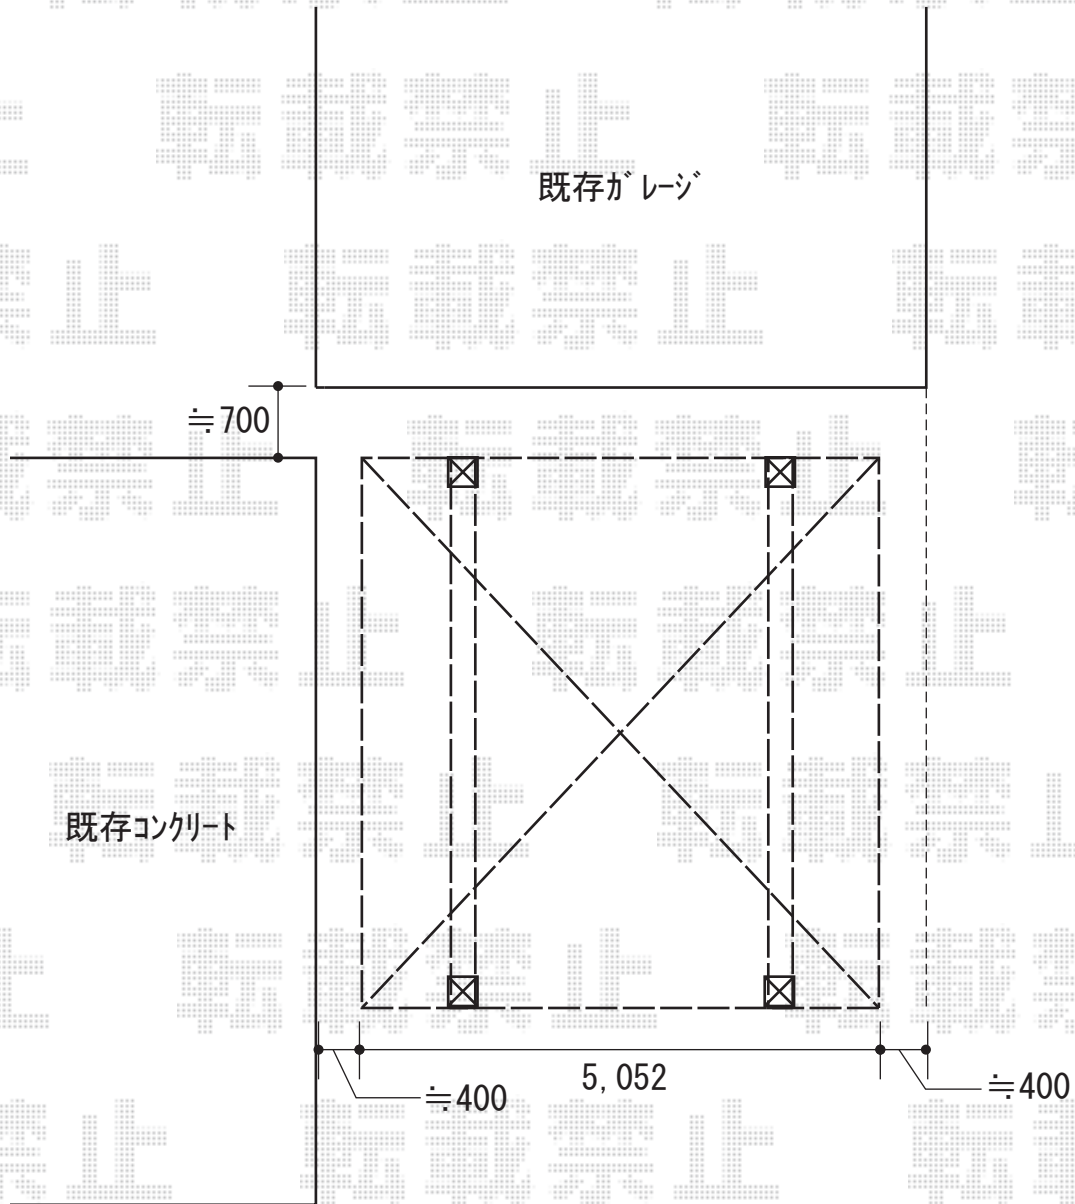

カーポート 施工概略図

YKK AP レイナツインポートグラン 積雪~20cm対応  
幅= 5,097mm  
奥行= 5,052mm  
色： ブラウン  
屋根材： 熱線遮断ポリカーボネート（アースブルーマット調）  
柱仕様： 標準柱仕様（有効高 約2,000mm）

2018-1-465056

担当者

小林