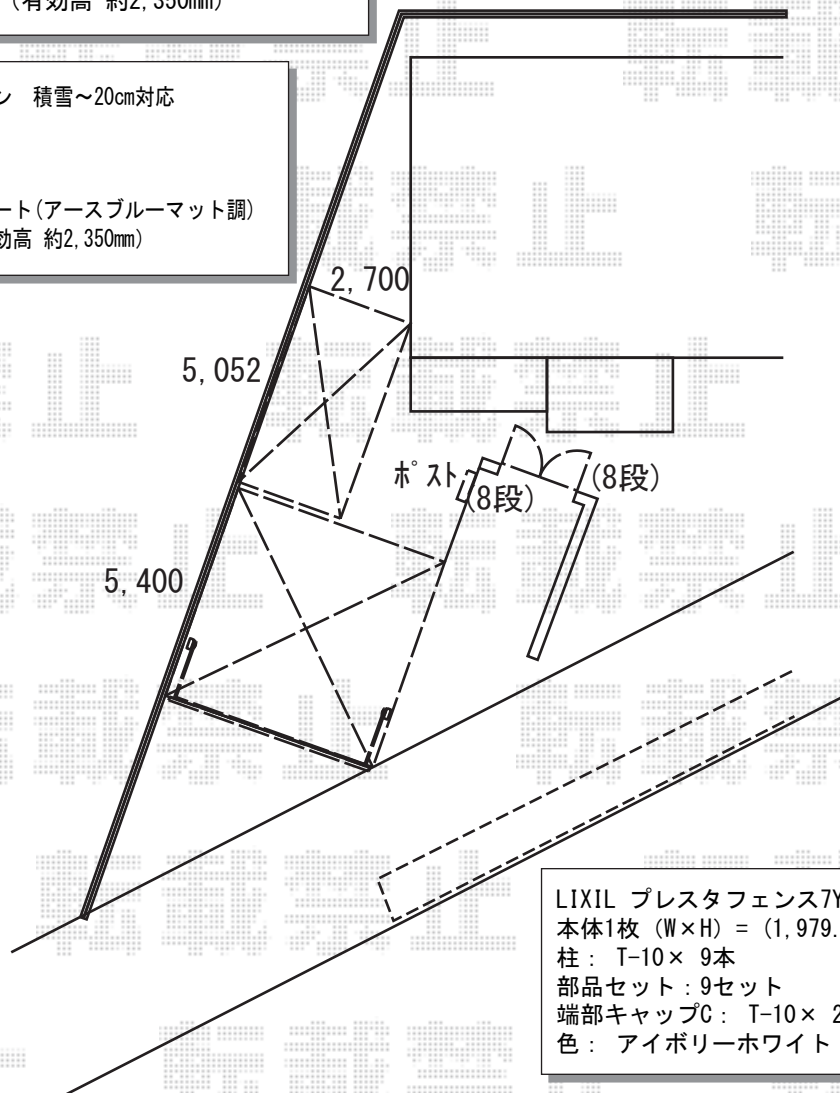

車庫廻り 施工概略図

YKK AP ルシアスアップゲートワイド 4型 たて太格子 電動
 本体 (W×H) = (5,280mm × 1,200mm)
 色 : プラチナステン
 柱仕様 : ハイルフ柱仕様 (有効通過高2,140mm)
 駆動 : 2モーター両柱駆動/外観左配線
 リモコン : 標準2個入

YKK AP ルシアスアップゲートワイド 4型用リモコン送信器K3型 (追加用) ×1台

YKK AP レイナポートグラン 積雪~20cm対応
 幅= 2,700mm
 奥行= 5,052mm
 色 : プラチナステン
 屋根材 : 熱線遮断ポリカーボネート (アースブルーマット調)
 柱仕様 : ハイルフ柱仕様 (有効高 約2,350mm)

YKK AP レイナツインポートグラン 積雪~20cm対応
 幅= 5,392mm
 奥行= 5,400mm
 色 : プラチナステン
 屋根材 : 熱線遮断ポリカーボネート (アースブルーマット調)
 柱仕様 : ハイルフ柱仕様 (有効高 約2,350mm)

LIXIL プレスタフェンス7Y型 フリーポールタイプ
 本体1枚 (W×H) = (1,979.5×1,000mm) × 7枚
 柱 : T-10 × 9本
 部品セット : 9セット
 端部キャップC : T-10 × 2セット
 色 : アイボリーホワイト

LIXIL 【特注】バルセリア門扉 両開き 柱使用
 扉幅= 800+800mm
 扉高さ= 1,400mm
 色 : 【特注】スモークグリーン
 錠 : 専用錠
 開き : 内開き
 左右勝手 : 外観左勝手/外観左掛扉

2018-1-465080

担当者

犬伏