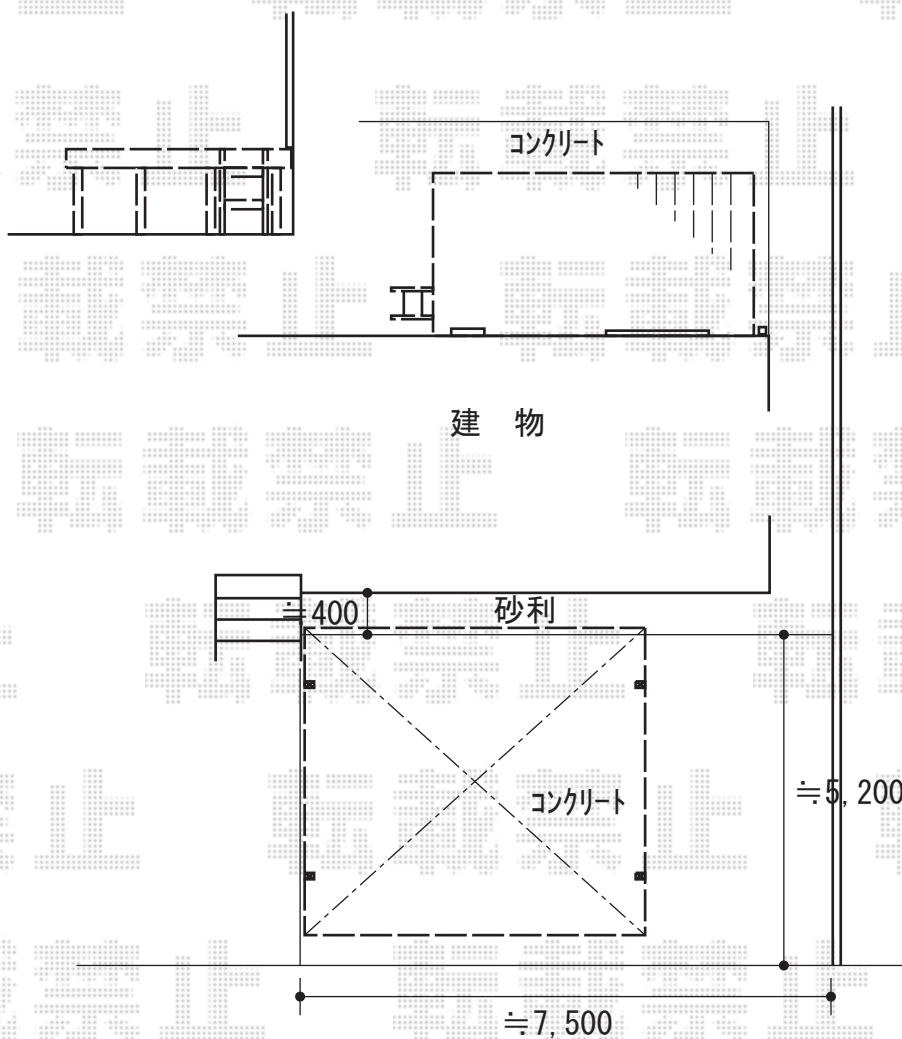

カーポート・ウッドデッキ 施工概略図

YKK AP レイナツインポートグラン 積雪~20cm対応
幅= 5,392mm
奥行= 5,052mm
色： プラチナステン
屋根材： 熱線遮断ポリカーボネート(クリアマット)
柱仕様： ハイルフ柱仕様 (有効高 約2,350mm)

YKK AP リウッドデッキ 200
間口= 2.5間(4,451mm)
出幅= 7尺(2,120mm)
色： ホワイトブラウン
床板： 縦貼り
幕板： 標準幕板
束柱： Tタイプ(400~550mm) (色： プラチナステン)

YKK AP リウッドステップ 5型 Sタイプ (2段) 1セット
色： ホワイトブラウン

2018-1-465118

担当者

小林