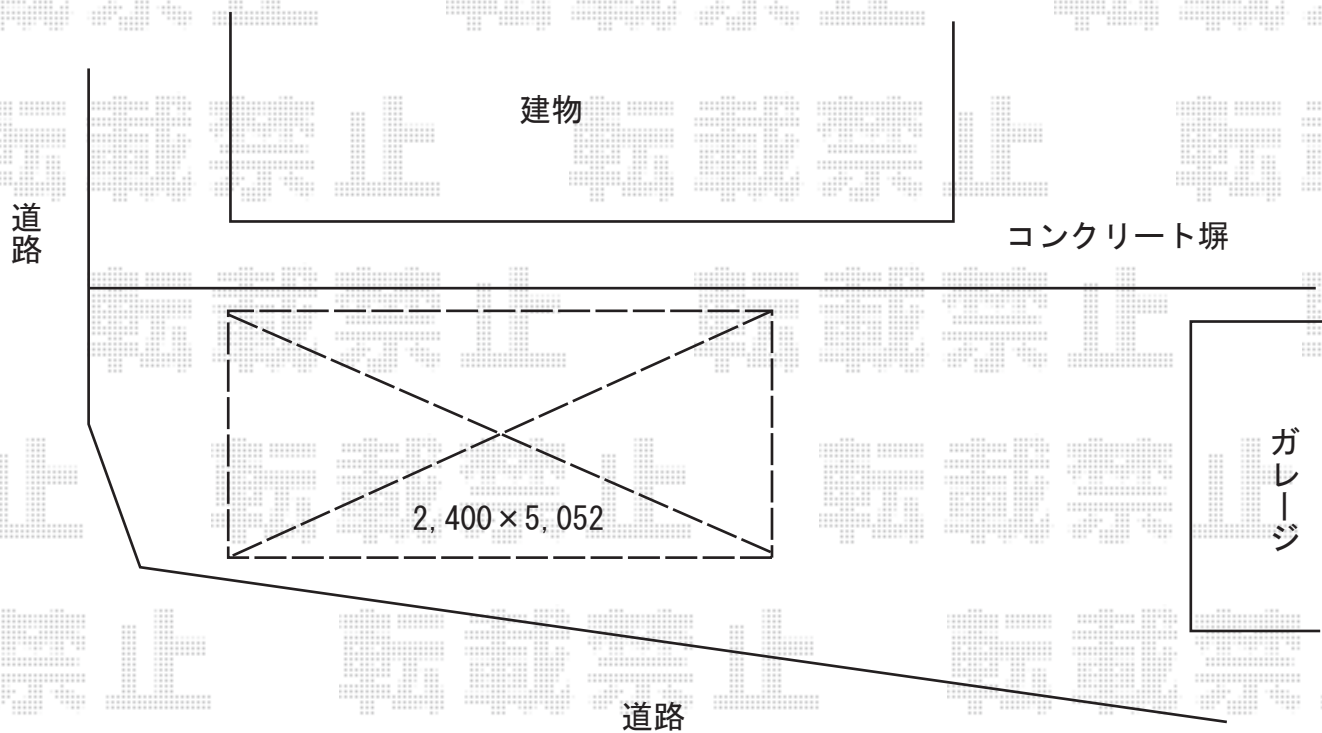

カーポート 施工概略図

YKK AP レイナポートグラン 積雪～20cm対応
幅= 2,400mm
奥行= 5,052mm
色： プラチナステン
屋根材： 熱線遮断ポリカーボネート（アースブルーマット調）
柱仕様： 標準柱仕様（有効高 約2,000mm）

2018-1-465135

担当者

竹本