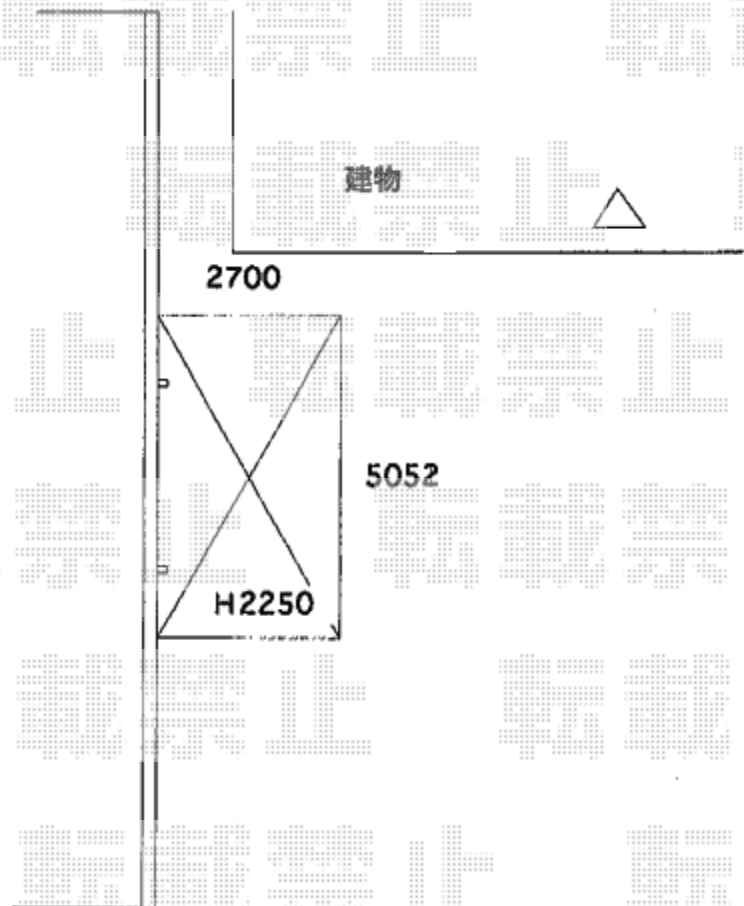

カーポート 施工概略図

Value Select プレシオスポーツ 積雪～20cm対応
幅= 2,700mm
奥行= 5,052mm
色： チャコールブラック
屋根材： ポリカーボネート（スカイブルー）
柱仕様： ハイルフ柱仕様（有効高 約2,250mm）

2018-1-465148

担当者

村上