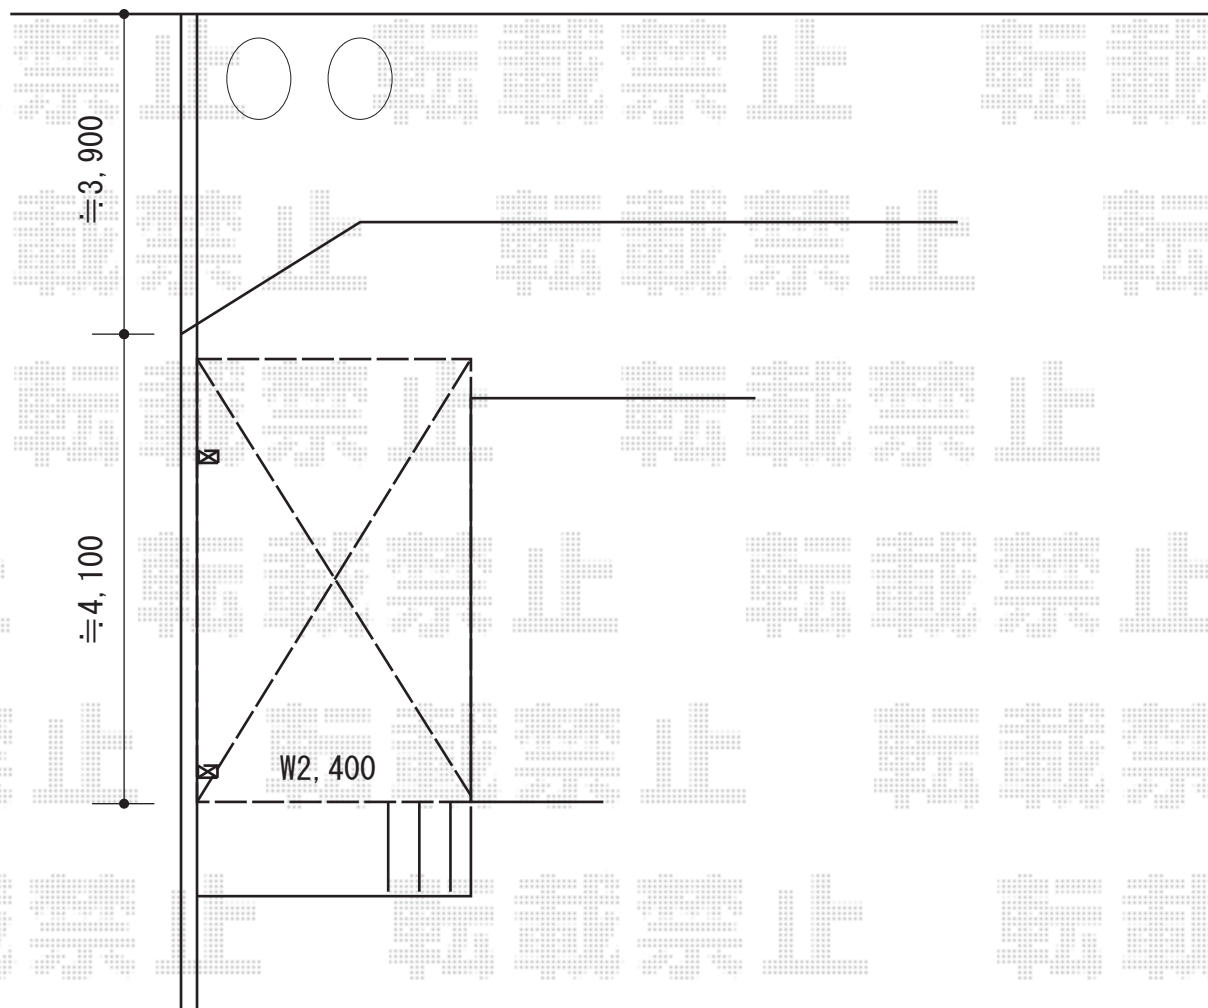

カーポート 施工概略図

YKK AP レイナポートグラン 積雪～20cm対応  
幅= 2,400mm  
奥行= 5,052mm  
色： カームブラック  
屋根材： ポリカーボネート（トーマイマット）  
柱仕様： ハイルフ柱仕様（有効高 約2,350mm）

YKK AP レイナポートグラン 着脱式サポート 標準・ハイルフ兼用 2本入り×1セット  
色： カームブラック

ブロック

2018-1-465184