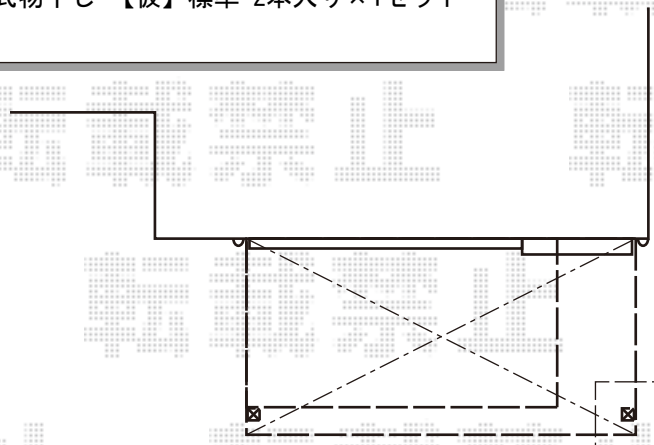

# エクステリア商品工事 施工概略図

YKK AP リウッドデッキ 200  
 間口= 約2,251mm  
 出幅= 3尺(920mm)  
 色： ナチュラルブラウン  
 床板： 縦貼り  
 幕板： 標準幕板  
 束柱： Tタイプ(400~550mm) (色： カームブラック)

YKK AP ヴェクターテラス R型 テラスタイプ 単体 積雪~20cm対応  
 間口= 関東間1.5間 (柱芯々2,575mm 屋根幅2,760mm)  
 出幅= 4尺 (1,170mm)  
 色： カームブラック  
 屋根材： 熱線遮断ポリカーボネート (クリアマット調)  
 柱仕様： 柱奥行移動タイプ (柱2本) /ロング柱  
 施工方法： 上止め仕様

YKK AP ヴェクターテラス 吊り下げ式物干し 【仮】標準 2本入り×1セット  
 色： カームブラック

施工に際して、設置位置のご確認を頂けますよう、お願い致します。

2018-1-465188

担当者

木附