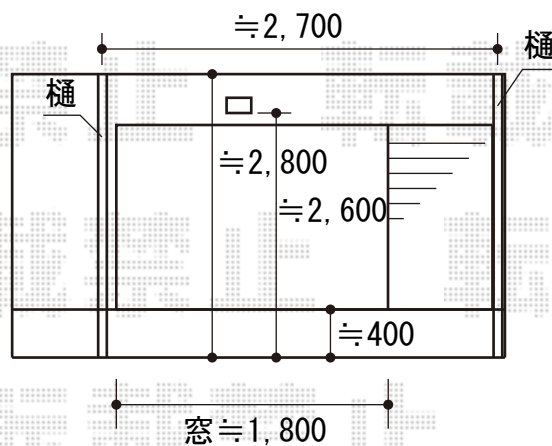

2018-1-465188

担当者

木附