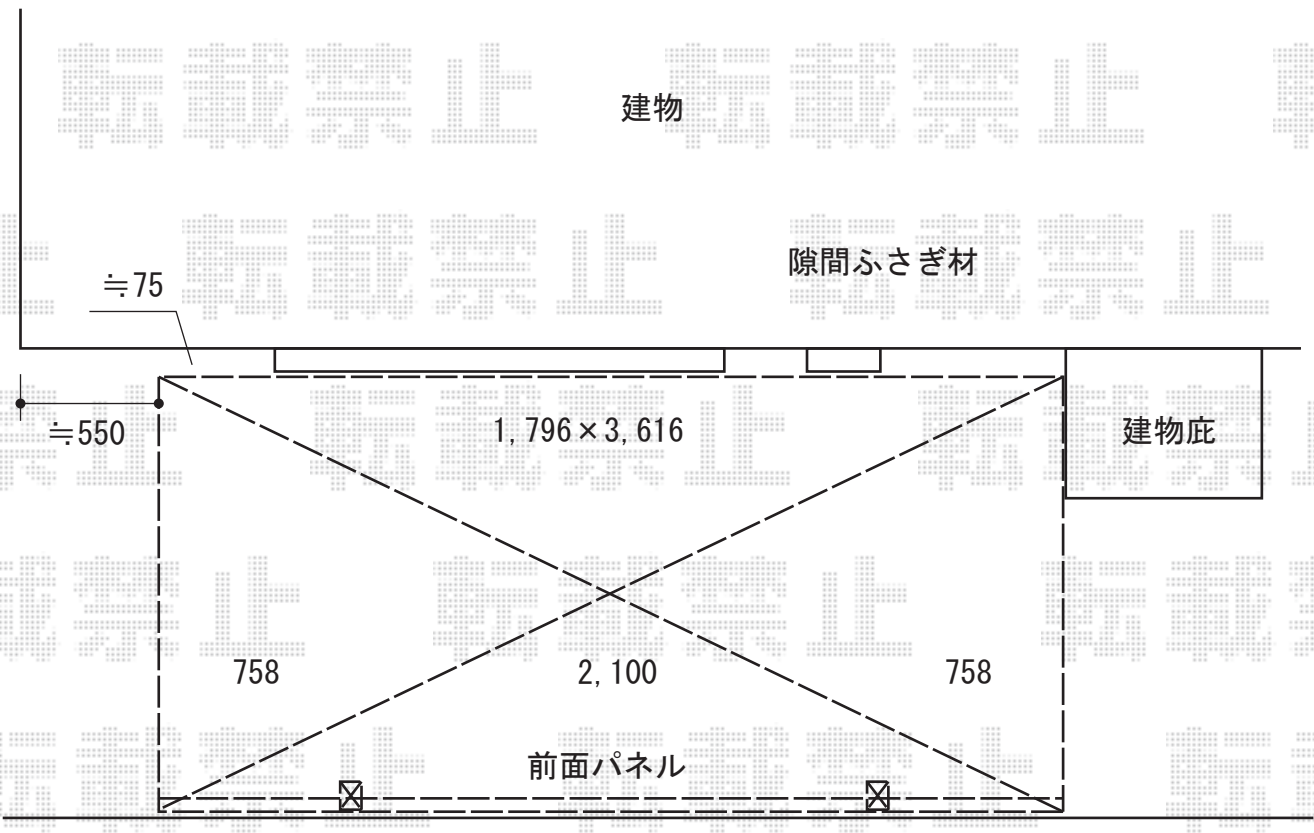

テラス屋根 施工概略図

LIXIL フーゴF 独立テラスタイプ 単体 積雪～20cm対応
間口= 3,616mm
出幅= 1,796mm
色： シャイングレー
屋根材： 熱線吸収ポリカーボネート（クリアマットS・すりガラス調）
柱仕様： ロング柱28仕様（有効高 約2,800mm）

LIXIL フーゴF 独立テラスタイプ サイドパネル
奥行サイズ： 36型用
高さ= H=1,000mm *1段
色： シャイングレー
パネル材： ポリカーボネート（クリアマット・すりガラス調）
柱仕様： H28柱用
サポート： 着脱式サポート×2

LIXIL フーゴF テラス対応躯体すき間ふさぎ材 36型用×1セット
色： シャイングレー

LIXIL フーゴF テラスタイプ 可動竿掛け（着脱式） 2本入×1セット
色： シャイングレー

2018-1-465243

担当者

伊野