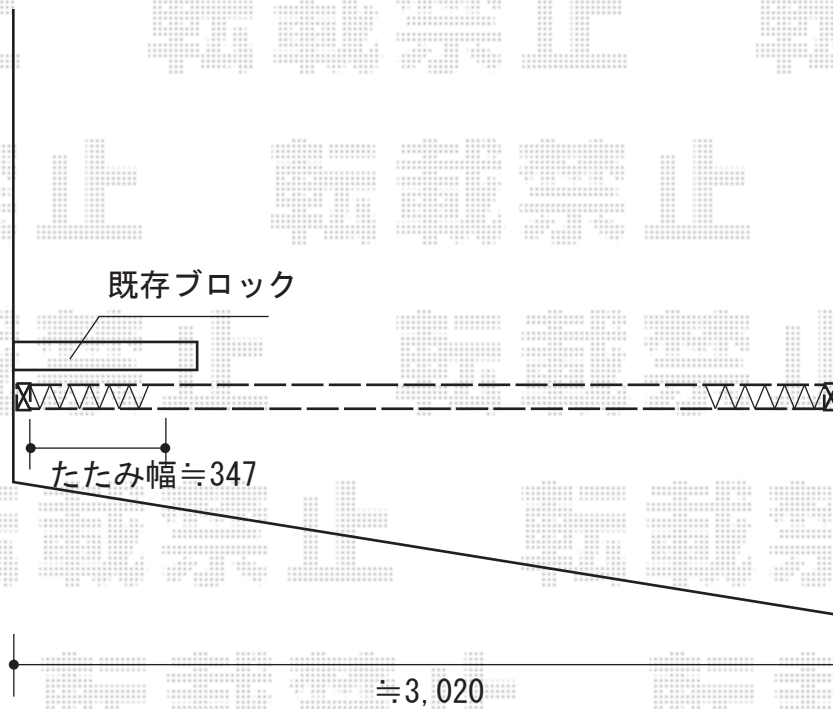

カーゲート 施工概略図

Value Select トリップゲート RA型 ノンレール 片開き 33S ※施錠機能なし
開口幅= 3,190mm
全幅= 3,290mm
たたみ幅= 347mm
高さ= 1,182mm
色：ブロンズ
キャスター数： 2箇所
落棒数： 2本

2018-1-465310

担当者

細川