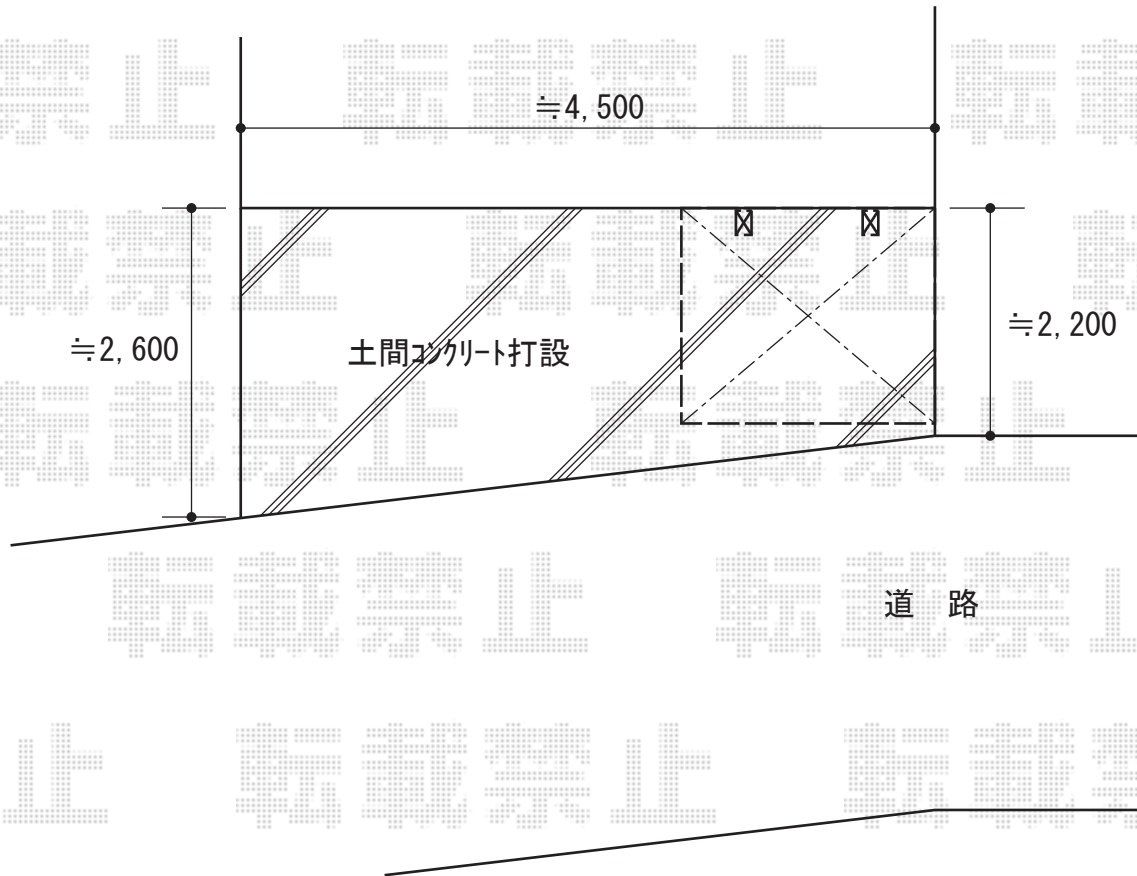

サイクルポート 施工概略図

Value Select プレシオスポート ミニ 積雪~20cm対応
幅= 2,100mm
奥行= 2,188mm(3台用)
色: ノーブルステン
屋根材: ポリカーボネート (スカイブルー)
柱仕様: 標準柱仕様 (有効高 約1,814mm)

2018-1-465399

担当者

安田