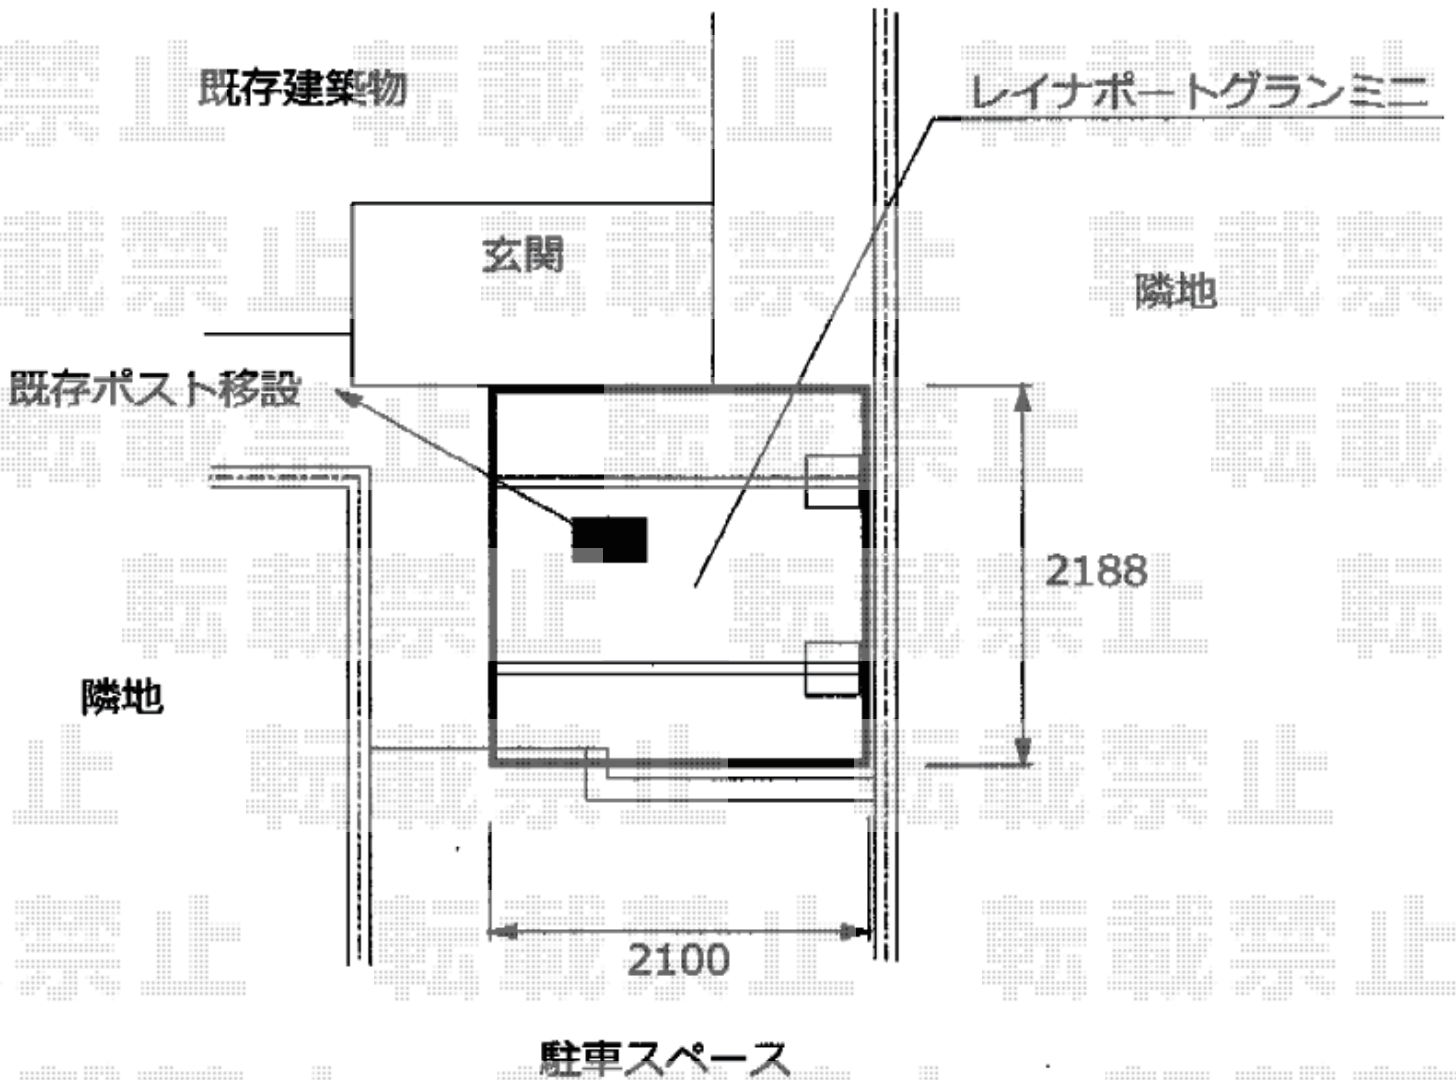

サイクルポート 施工概略図

YKK AP レイナポートグランミニ 積雪~20cm対応
幅= 2,100mm
奥行= 2,188mm(3台用)
色： プラチナステン
屋根材： ポリカーボネート（トーマイマツト）
柱仕様： ハイルーフ柱仕様

2018-1-465548

担当者

安田