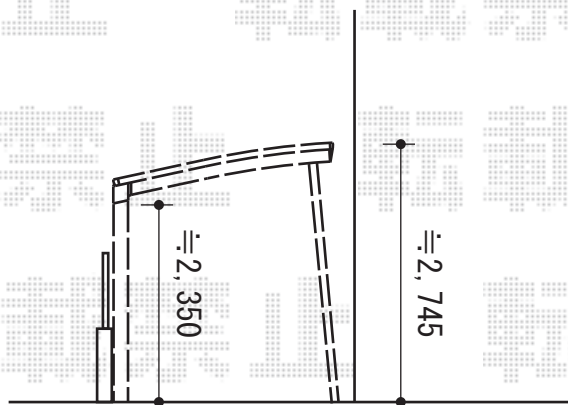

カーポート 施工概略図

YKK AP レイナポートグラン 縦連棟 積雪~20cm対応  
 幅= 2,400mm 奥行= 10,412mm 色: プラチナステン  
 屋根材: ポリカーボネート (アースブルー)  
 柱仕様: ハイルーフ柱仕様 (有効高 約2,350mm)

YKK AP レイナポートグラン  
 着脱式サポート 標準・ハイルーフ兼用 2本入り×2セット  
 色: プラチナステン

2018-1-465578