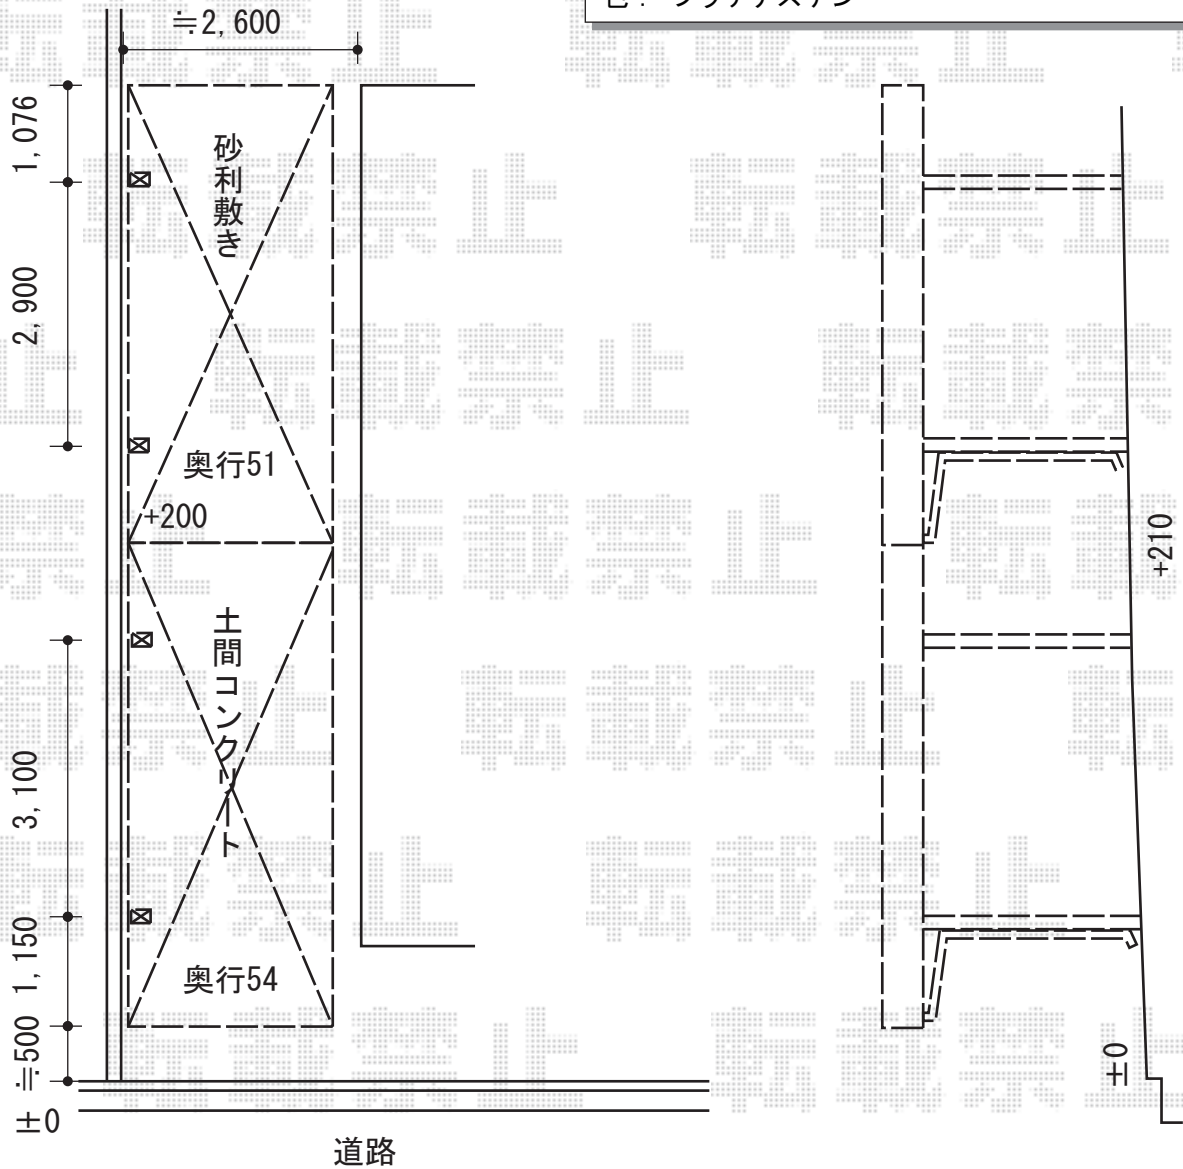

カーポート 施工概略図

YKK AP レイナポートグラン 縦連棟 積雪~20cm対応  
 幅= 2,400mm 奥行= 10,412mm 色: プラチナステン  
 屋根材: ポリカーボネート (アースブルー)  
 柱仕様: ハイルーフ柱仕様 (有効高 約2,350mm)

YKK AP レイナポートグラン  
 着脱式サポート 標準・ハイルーフ兼用 2本入り×2セット  
 色: プラチナステン

2018-1-465578

担当者

小林