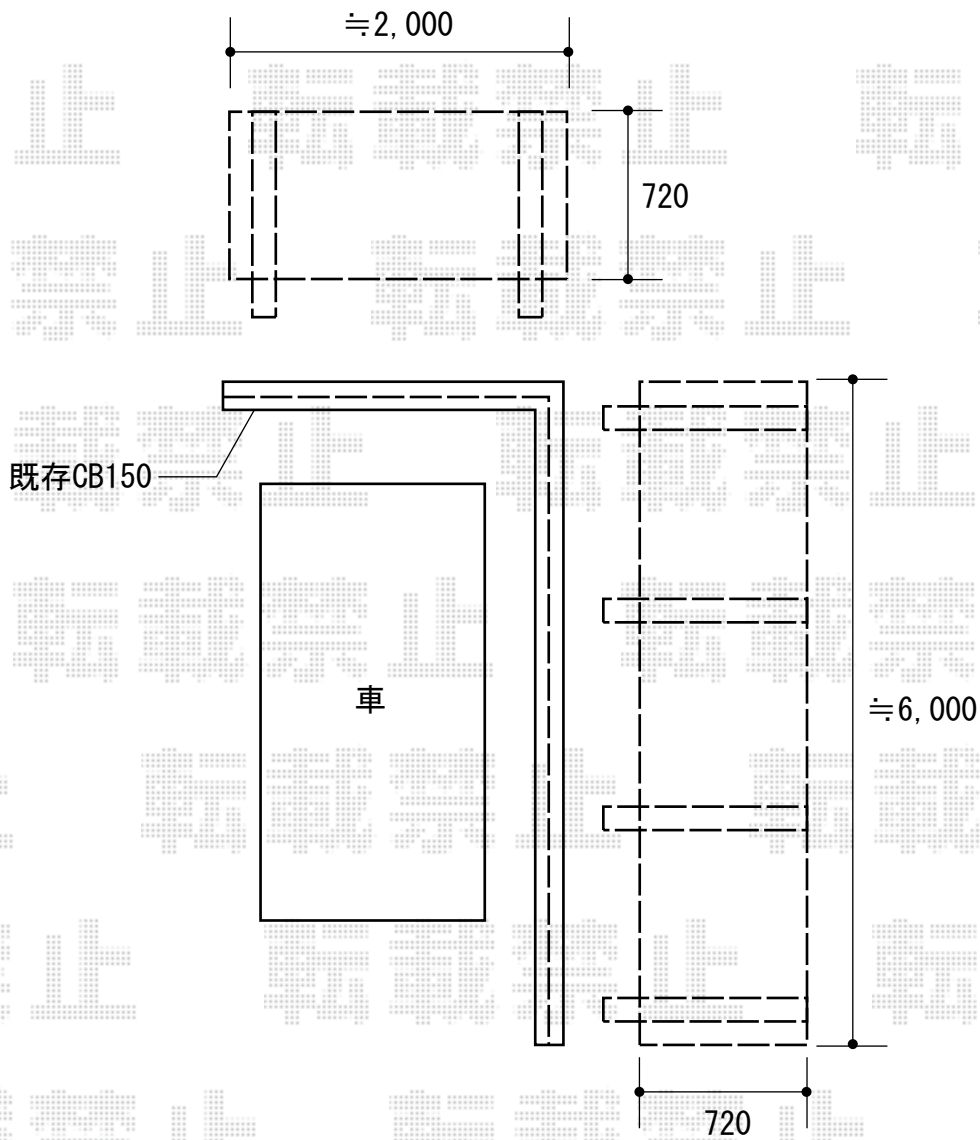

フェンス 施工概略図

Value Select ミエーネフェンス 目隠しルーバータイプ 自由柱
 本体1枚 (W×H) = (1,975×800mm) × 4枚
 自由柱: T80 × 6本
 目隠しコーナー継手: T80 × 1セット
 端部キャップ: 4個入 × 1セット
 色: ノーブルステン

Value Select ミエーネフェンス フェンス下 隙間隠し
 本体: × 4枚
 端部キャップ: × 1セット
 コーナー部材: × 1セット
 色: ノーブルステン