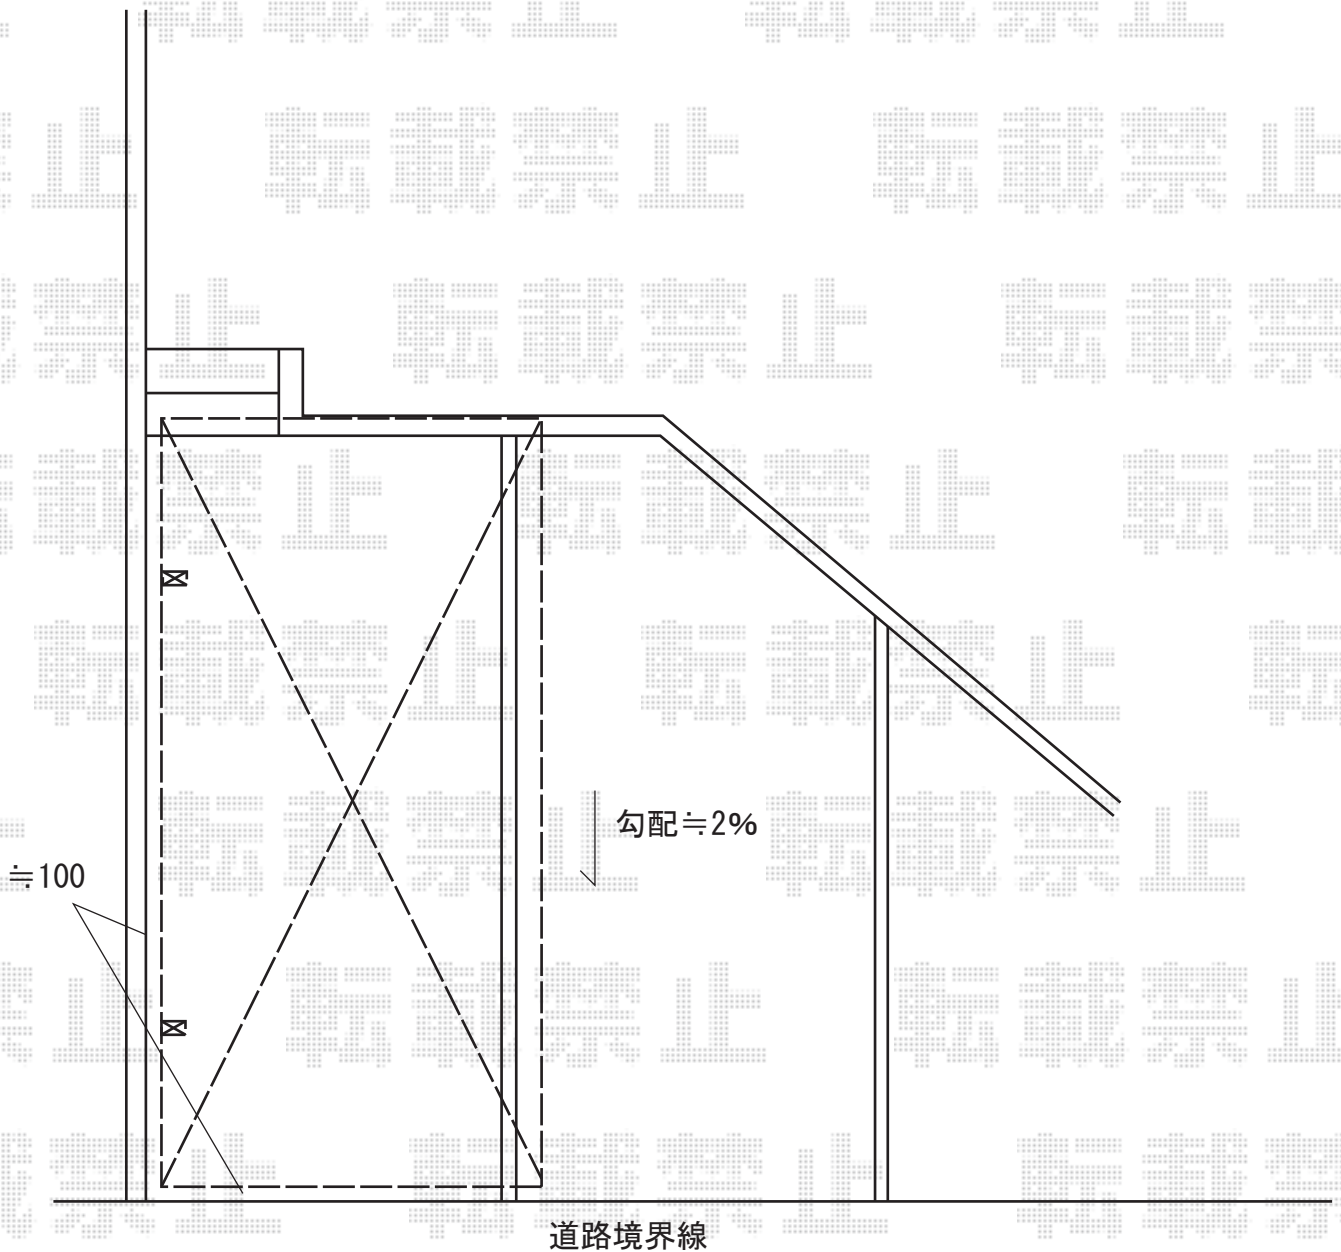

カーポート 施工概略図

YKK AP レイナポートグラン 積雪～20cm対応
幅= 2,700mm
奥行= 5,052mm
色： プラチナステン
屋根材： ポリカーボネート（トーマイマット）
柱仕様： ハイルーフ柱仕様（有効高 約2,350mm）

2018-1-465643

担当者

竹本