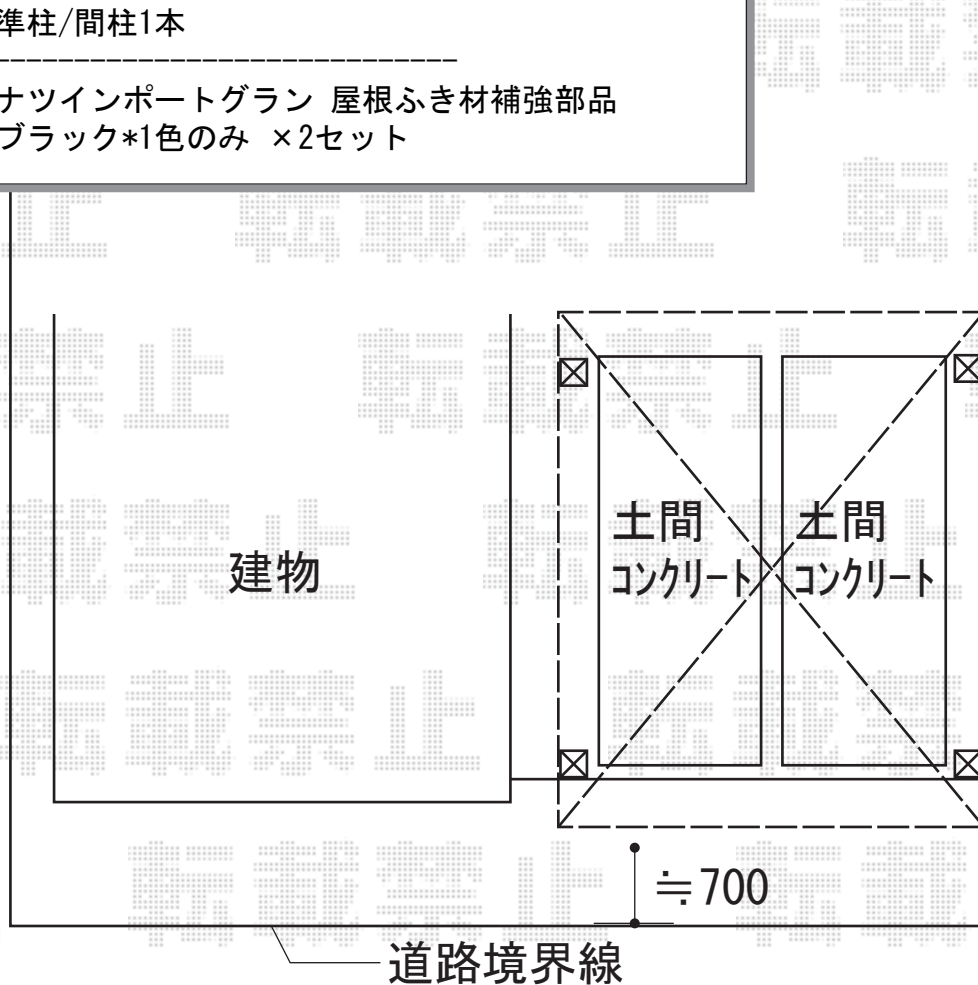

カーポート 施工概略図

YKK AP レイナツインポートグラン 積雪～20cm対応
幅= 5,983mm
奥行= 5,768mm
色： プラチナステン
屋根材： 熱線遮断ポリカーボネート(クリアマット)
柱仕様： 標準柱仕様 (有効高 約2,000mm)

YKK AP 【外観右側】レイナツインポートグラン サイドパネル
奥行サイズ： 長さ57用
高さ= 1,036mm
色： プラチナステン
パネル材： ポリカーボネート (トーマイマット)
柱仕様： 標準柱/間柱1本

YKK AP レイナツインポートグラン 屋根ふき材補強部品
色： カームブラック*1色のみ ×2セット

2018-1-465772

担当者

村上 (公)