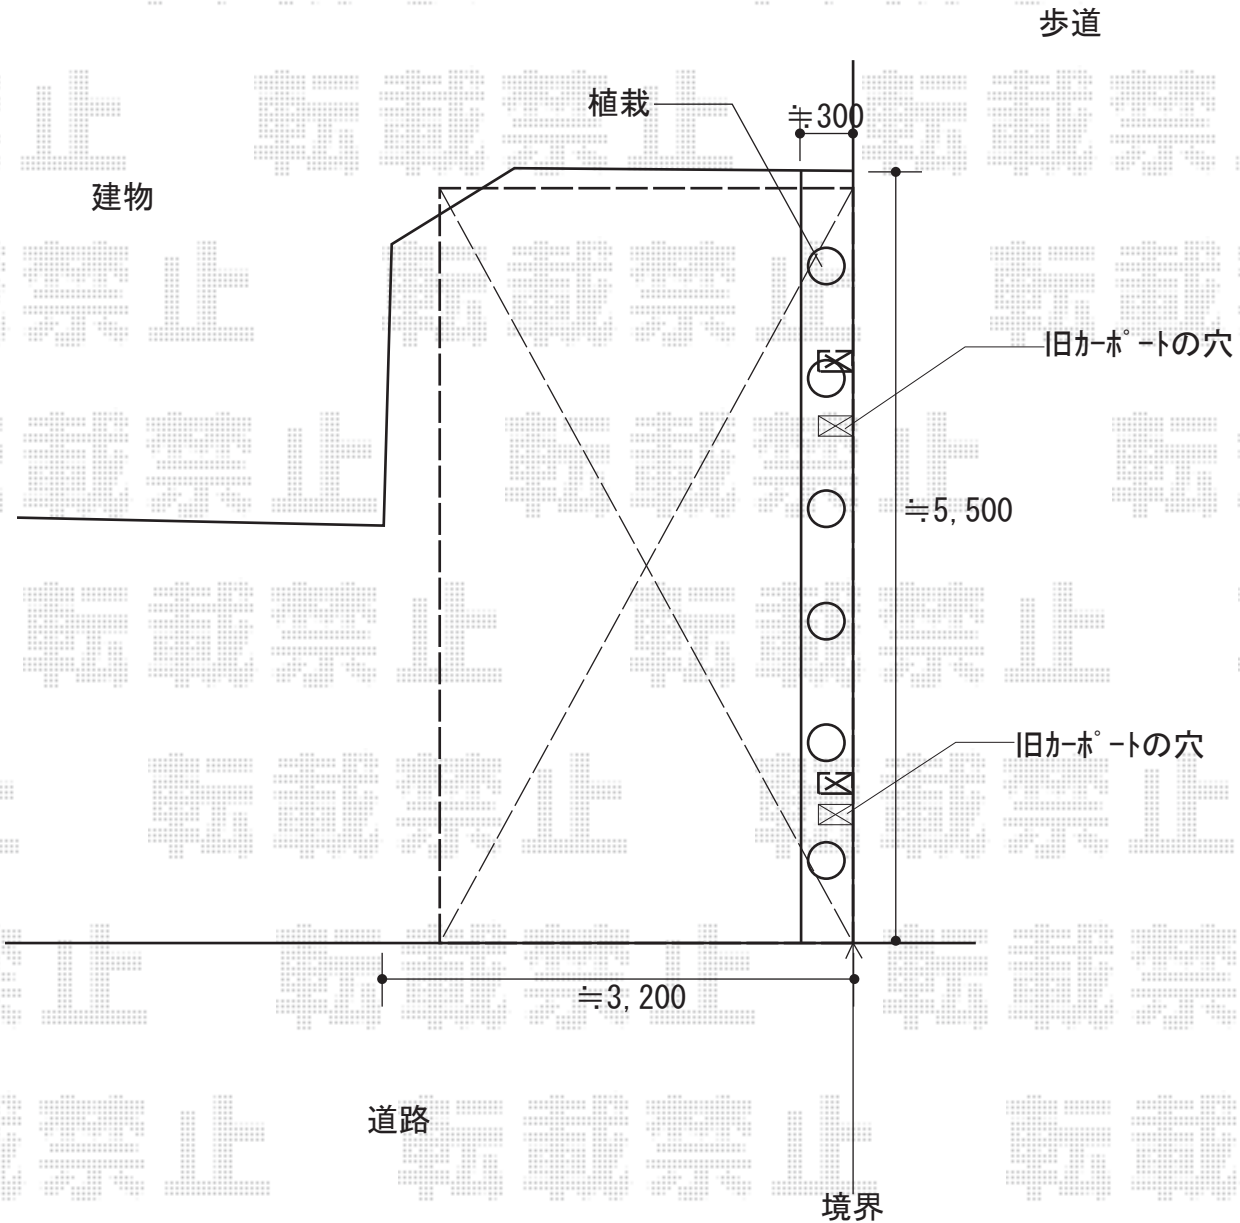

カーポート 施工概略図

YKK AP レイナポートグラン 積雪～20cm対応
幅= 3,000mm
奥行= 5,400mm
色： ブラウン
屋根材： ポリカーボネート（スモークブラウン）
柱仕様： ハイルーフ柱仕様（有効高 約2,350mm）

2018-1-465810

担当者

村上（公）