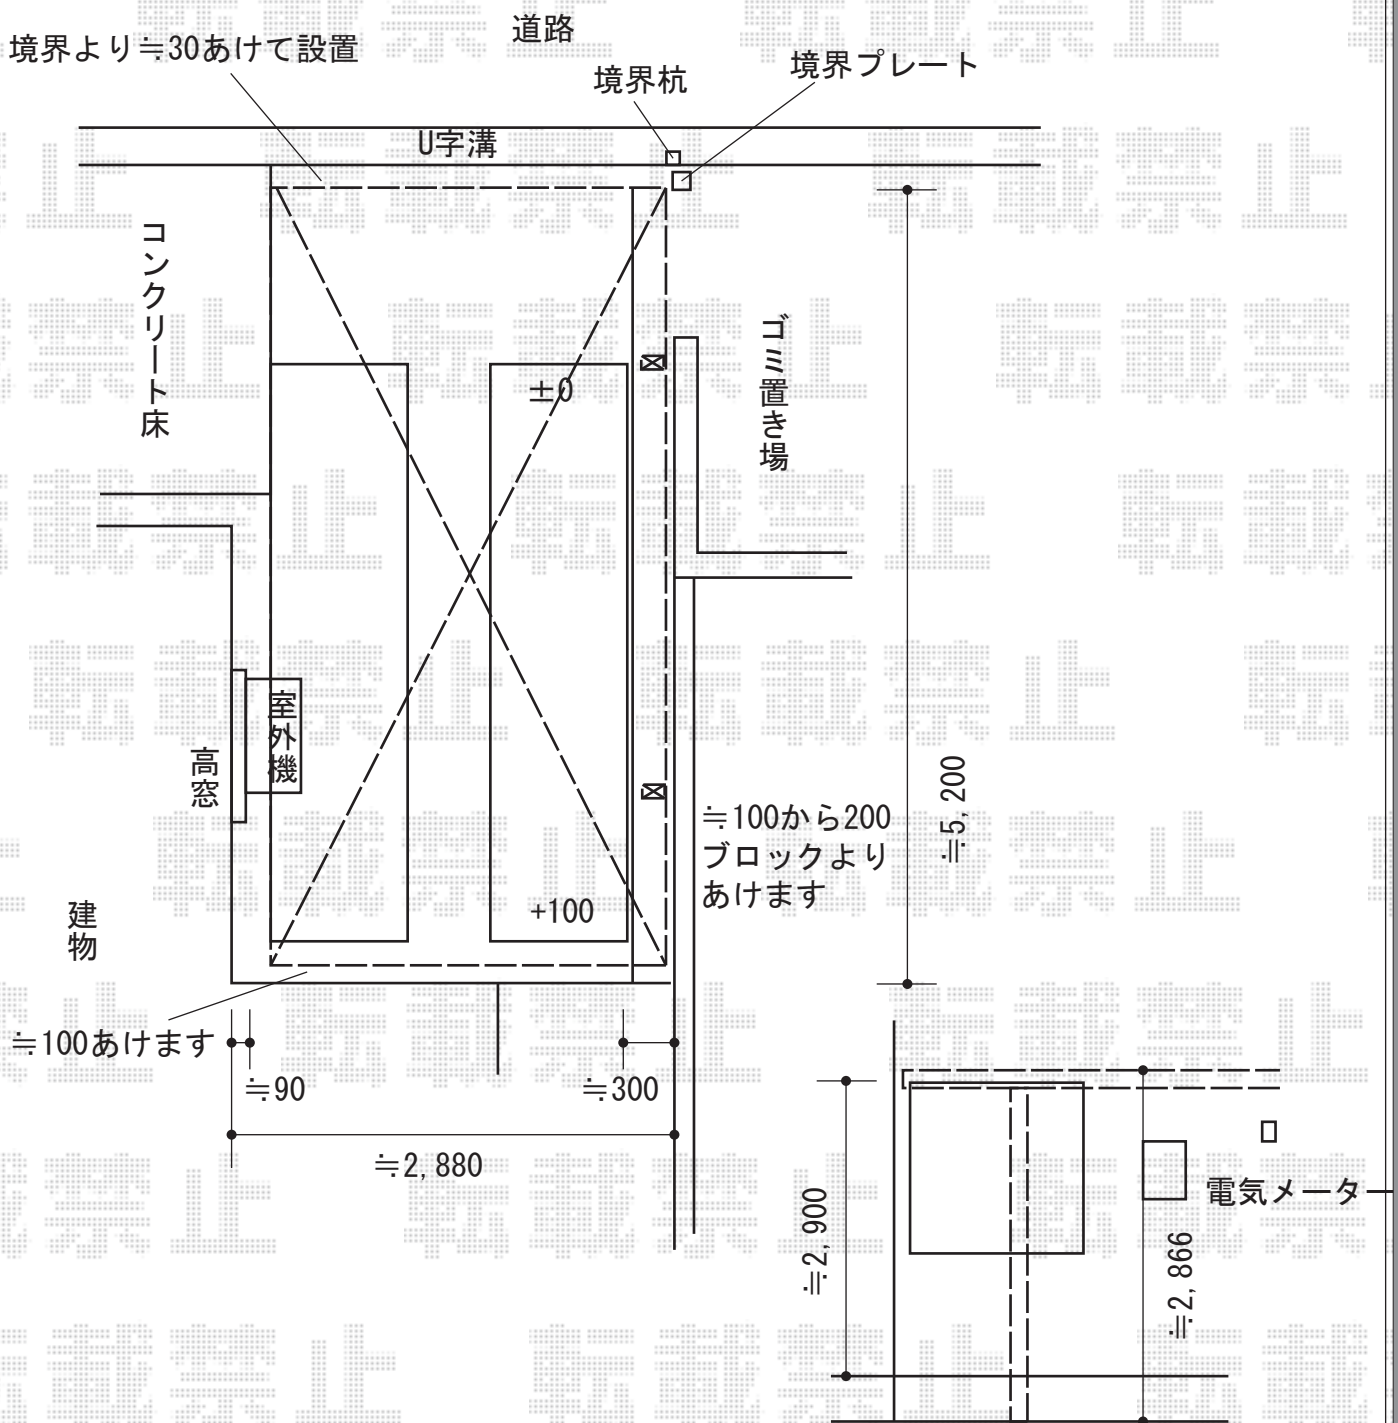

カーポート 施工概略図

YKK AP レイナポートグラン 積雪~20cm対応
 幅= 2,700mm
 奥行= 5,052mm
 色： ホワイト
 屋根材： 熱線遮断ポリカーボネート(クリアマット)
 柱仕様： ハイルフ柱仕様(有効高 約2,350mm)

2018-1-465814

担当者

小林