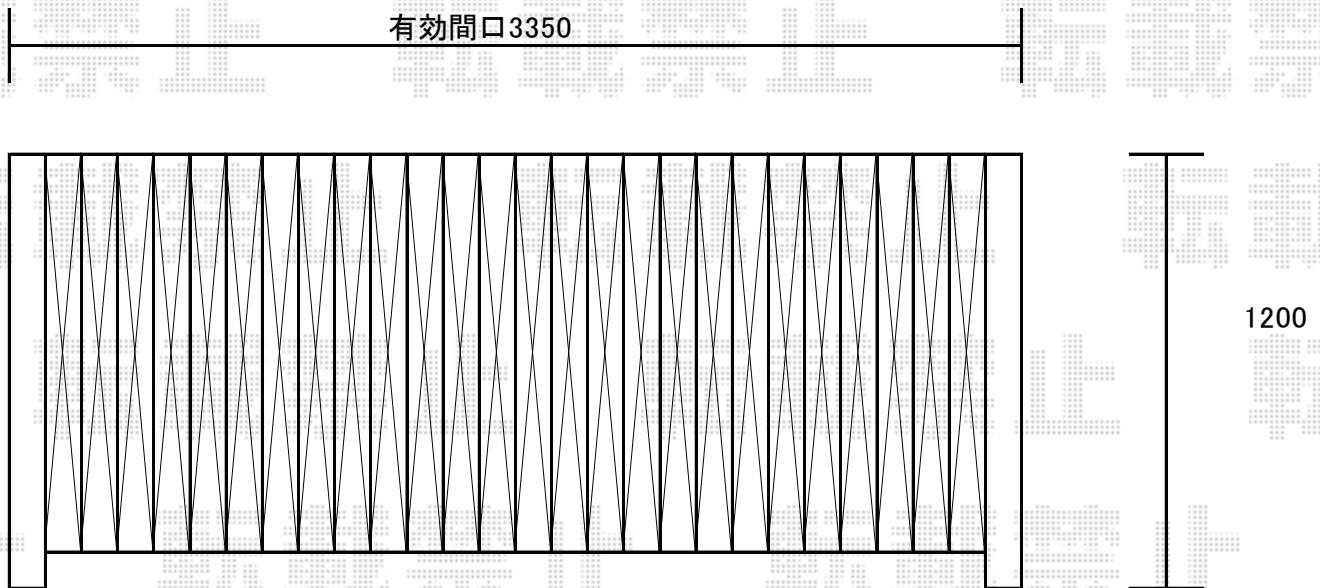

カーゲート 施工概略図

Value Select トリップゲート RB型 ノンレール 片開き 35S

開口幅= 3,471mm

全幅= 3,571mm

たたみ幅= 400mm

高さ= 1,200mm

色： ダークブロンズ

キャスター数： 2箇所

落棒数： 2本

2018-1-465825

担当者

細川