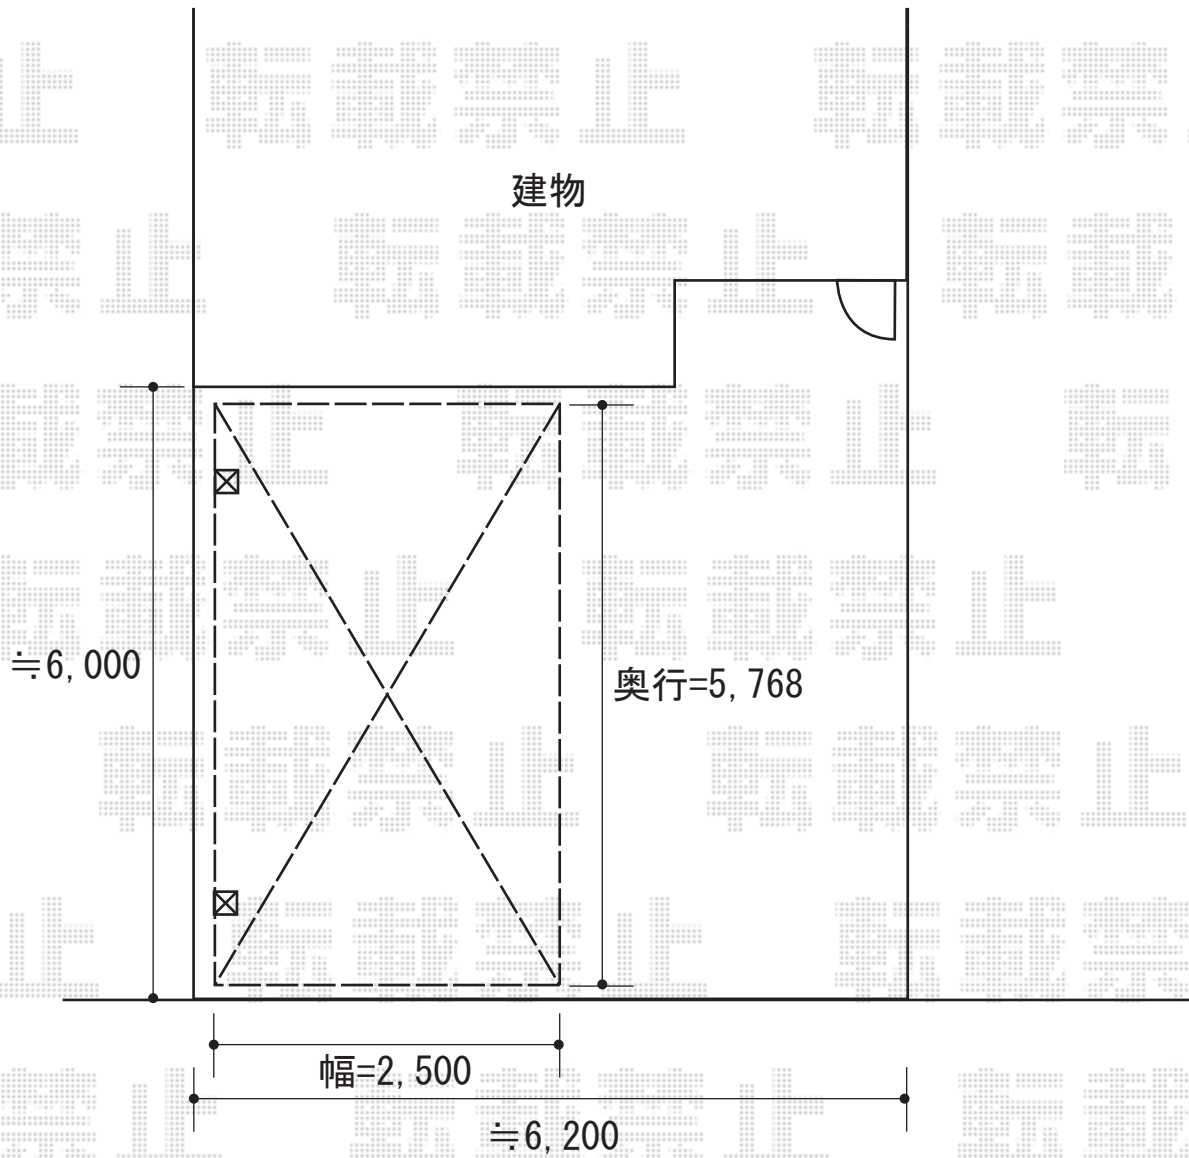

カーポート 施工概略図

YKK AP レイナポートグラン 積雪～20cm対応
幅= 2,550mm
奥行= 5,768mm
色： プラチナステン
屋根材： 熱線遮断ポリカーボネート(クリアマット)
柱仕様： ハイルーフ柱仕様 (有効高 約2,350mm)

2018-1-465929

担当者 村上(公)