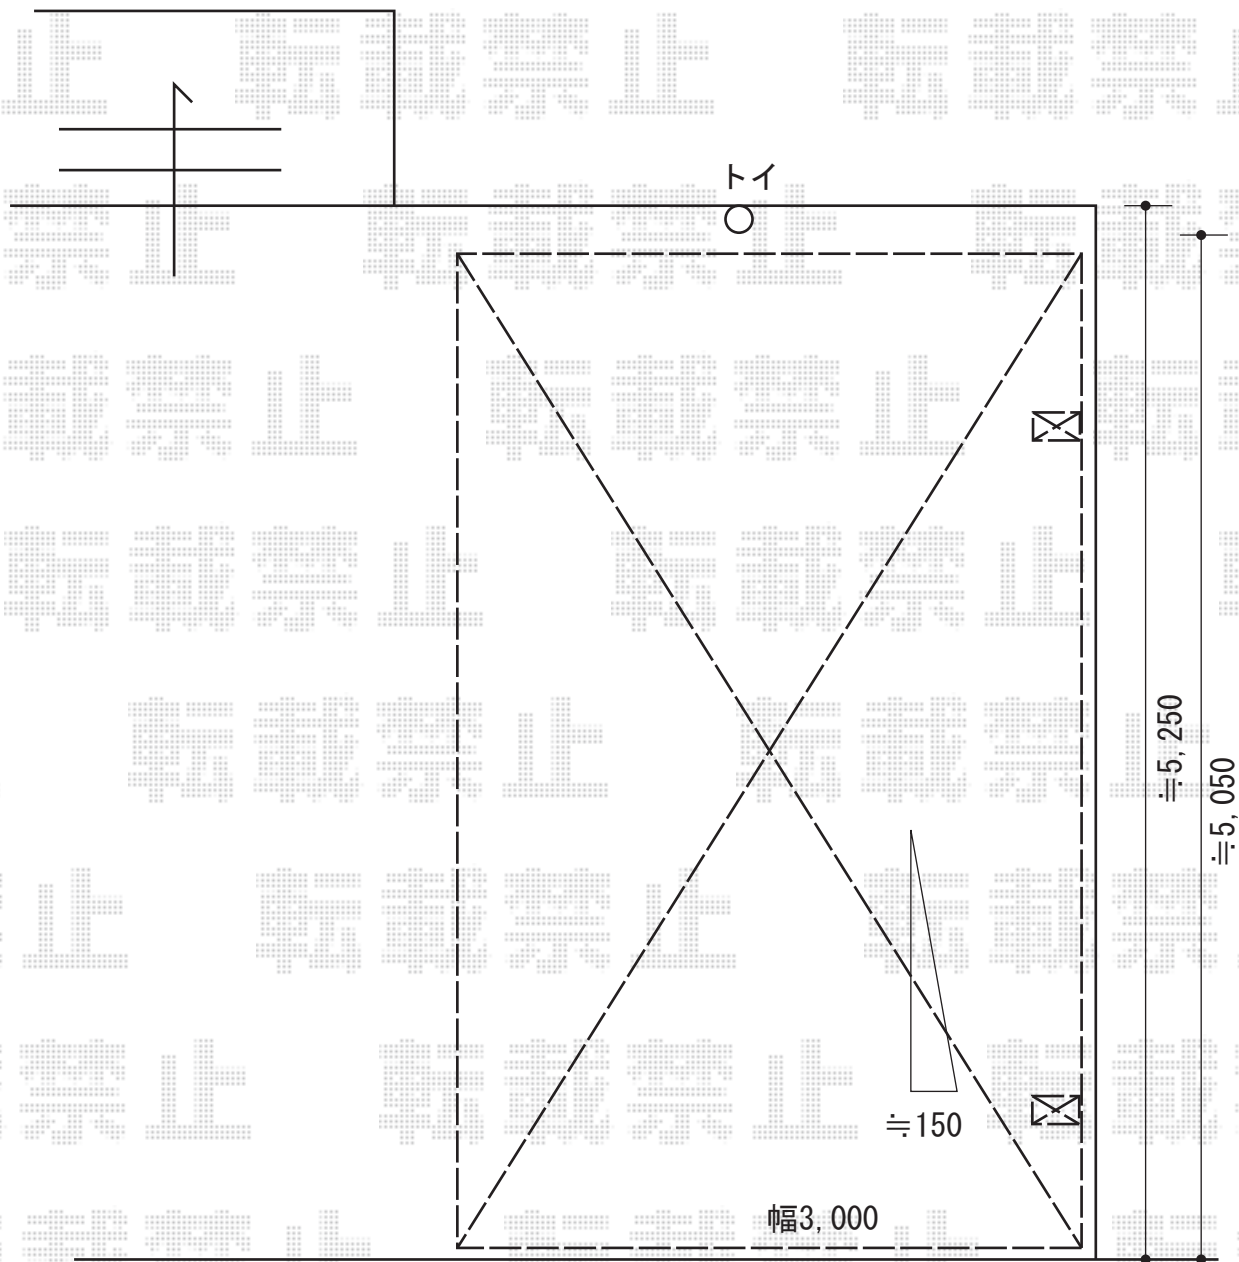

カーポート 施工概略図

YKK AP レイナポートグラン 積雪~20cm対応
幅= 3,000mm
奥行= 5,052mm
色: プラチナステン
屋根材: 熱線遮断ポリカーボネート(クリアマット)
柱仕様: ハイルフ柱仕様(有効高 約2,350mm)

2018-1-465987

担当者

竹本