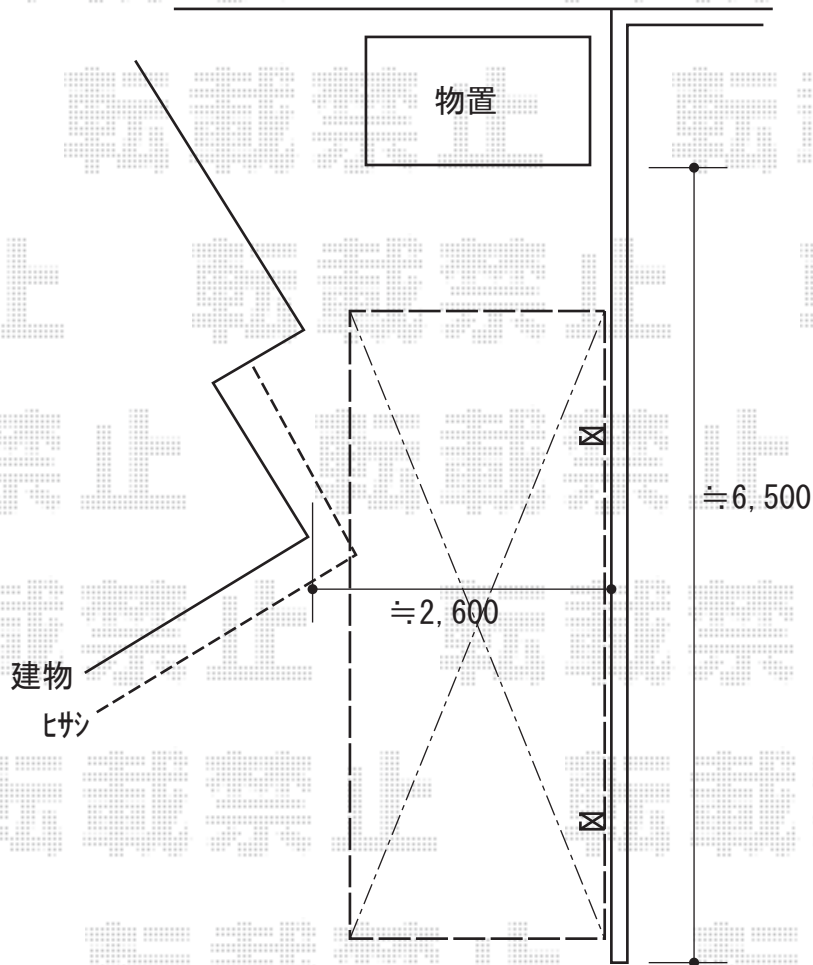

カーポート 施工概略図

LIXIL ネスカF (フラットスタイル) 積雪~20cm対応

幅= 2,393mm

奥行= 5,028mm

色: シャイングレー

屋根材: 熱線吸収ポリカーボネート (クリアマットS・すりガラス調)

柱仕様: ロング柱25仕様 (有効高 約2,500mm)

2018-1-466081