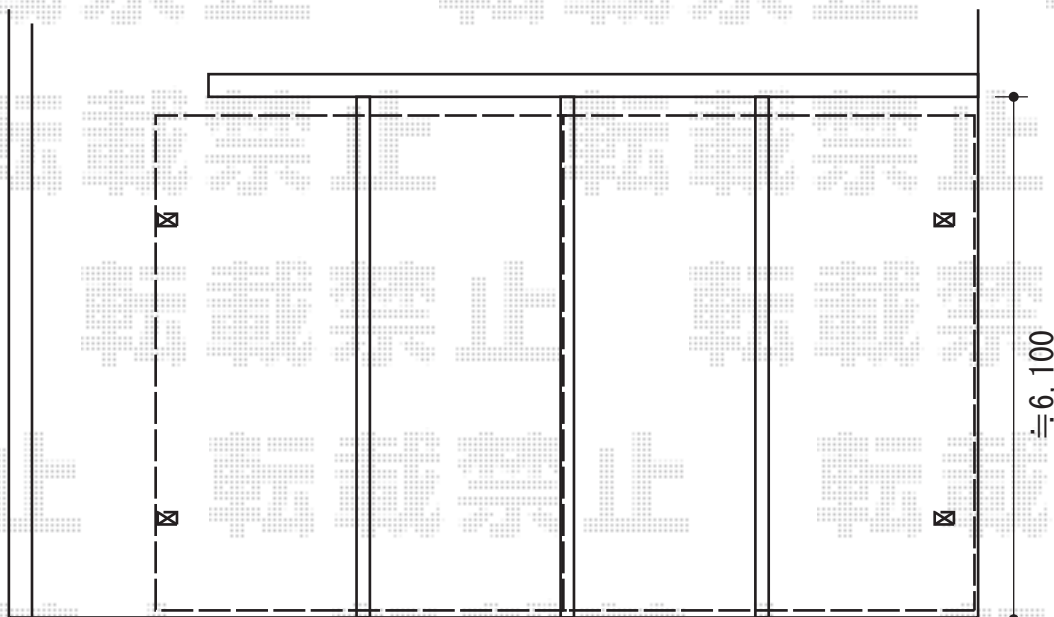

# カーポート 施工概略図

LIXIL アーキデュオ ワイド 3台用

幅= 7,801mm

奥行= 5,723mm

色：シャイングレー

屋根材：ポリカーボネート（クリアマット・すりガラス調）

柱仕様：ロング柱仕様（有効高 約2,500mm）

LIXIL 【片側】アーキデュオ ワイド 3台用 サイドパネル

奥行サイズ：57型

高さ= 1段（台形）

色：シャイングレー

パネル材：ポリカーボネート（クリアマット・すりガラス調）

柱仕様：ロング柱仕様/間柱なし

LIXIL アーキデュオ ワイド 雨樋ネット

仕様：W78型

数量：1セット

【平面図】

※納まりはイメージです。

≒250

2018-1-466133

担当者

村上（公）