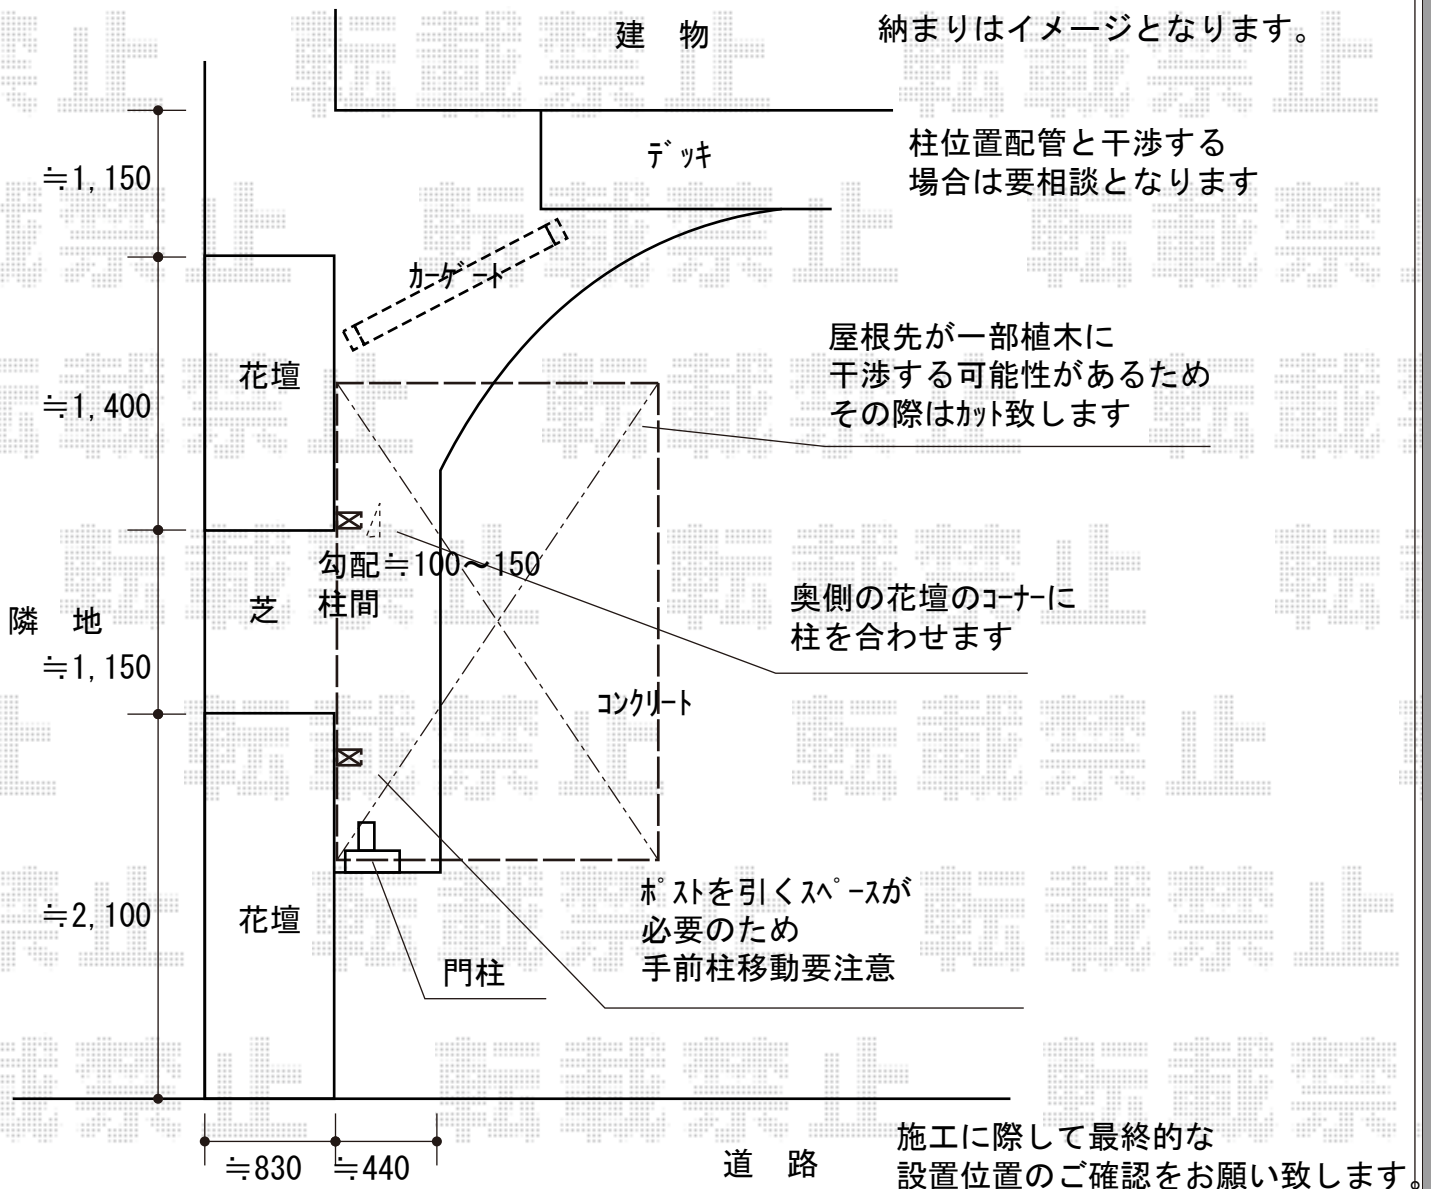

サイクルポート 施工概略図

YKK AP レイナポートグランミニ 積雪~20cm対応
 幅= 2,100mm
 奥行= 2,904mm(4台用)
 色: プラチナステン
 屋根材: ポリカーボネート(トーマイマット)
 柱仕様: ハイルーフ柱仕様(有効高 約2,350mm)

2018-1-466241	担当者	安田
---------------	-----	----