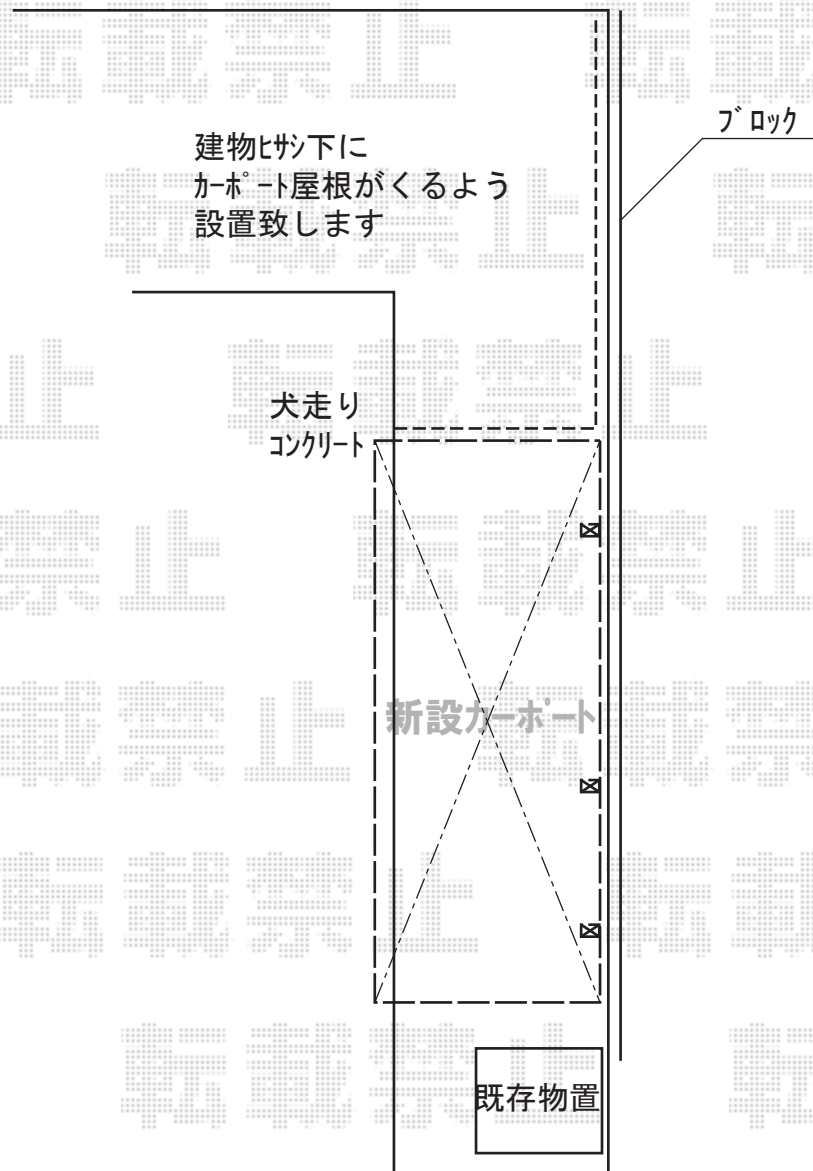

カーポート 施工概略図

YKK AP レイナポートグラン 延長 積雪～20cm対応
幅= 3,000mm
奥行= 7,200mm
色： ブラウン
屋根材： ポリカーボネート（スモークブラウン）
柱仕様： ハイルフ柱仕様（有効高 約2,350mm）

2018-1-466242

担当者

竹本