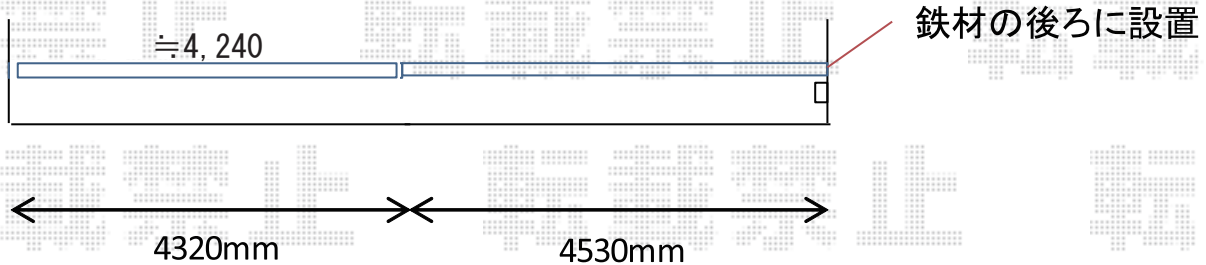

カーゲート 施工概略図

Value Select 【外観左】トリップゲート NC型 ノンキャスター 両開き 42W(21S+21M)
開口幅= 4,039mm 全幅= 4,239mm
たたみ幅= 507.1mm×2 高さ= 1,231mm
色： ダークブロンズ
キャスター数： なし 落棒数： 2本

Value Select 【外観右】トリップゲート NC型 ノンキャスター 両開き 52W(26S+26M)
開口幅= 4,887mm 全幅= 5,087mm
たたみ幅= 580.5mm×2 高さ= 1,231mm
色： ダークブロンズ
キャスター数： なし 落棒数： 2本

※外観左側長さ既存より小さくなります。

2018-1-466280

担当者

細川