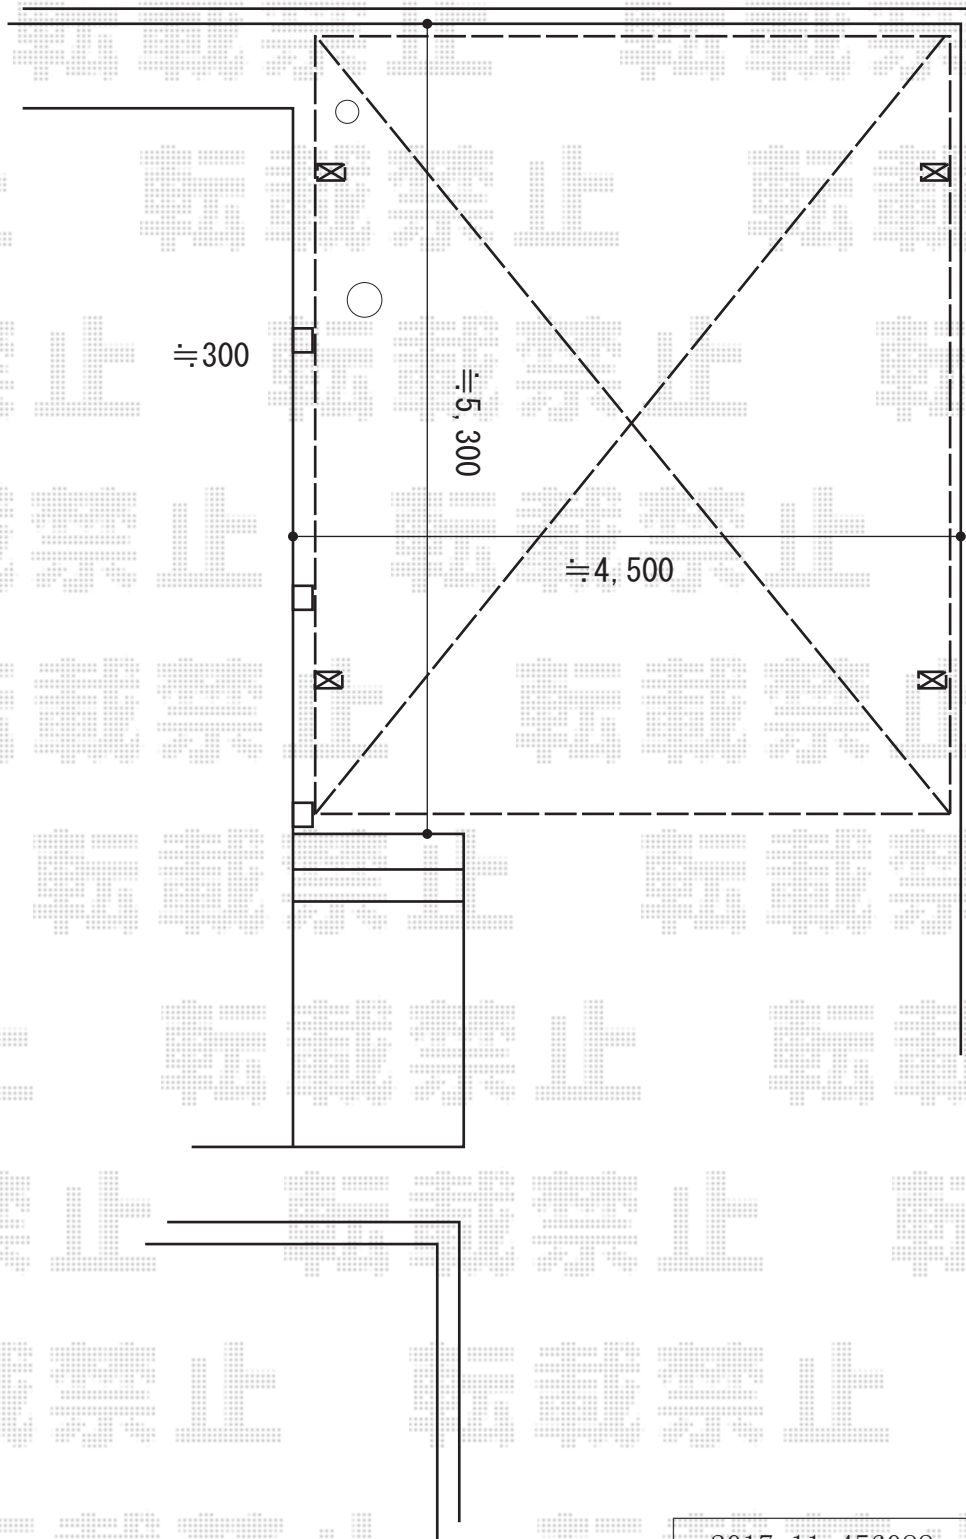

カーポート 施工概略図

LIXIL ネスカR (ラウンドスタイル) ワイド 積雪~20cm対応
幅= 4,230mm 奥行= 4,980mm 色 : シャイングレー
屋根材 : ポリカーボネート (クリアマット・すりガラス調)
柱仕様 : ロング柱28仕様 (有効高 約2,800mm)

LIXIL ネスカR ワイド 屋根材ホルダー 50型用 (4セット分) ×1セット
奥行サイズ : 50型用 色 : シャイングレー