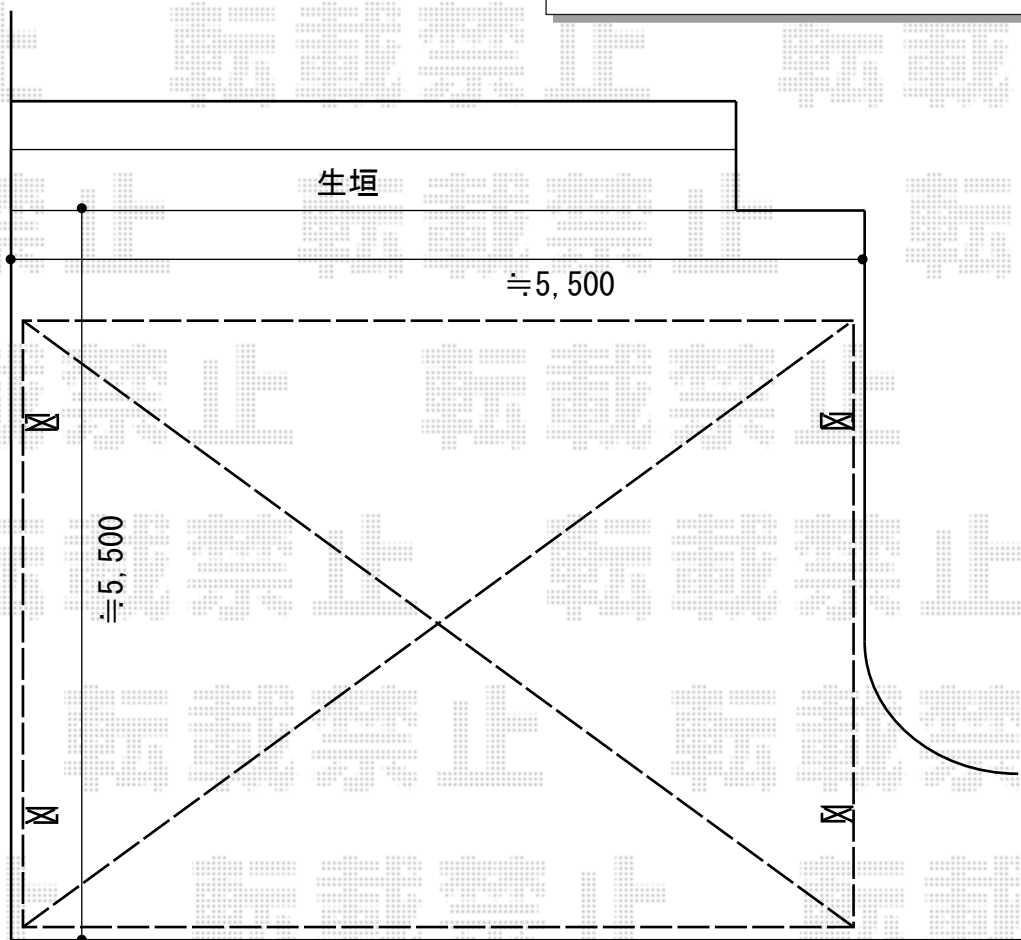

カーポート 施工概略図

LIXIL ネスカR (ラウンドスタイル) ワイド 積雪~20cm対応
幅= 5,442mm
奥行= 4,980mm
色: シャイングレー
屋根材: 熱線吸収ポリカーボネート (クリアマットS・すりガラス調)
柱仕様: 標準柱仕様 (有効高 約2,200mm)

※納まりはイメージです。