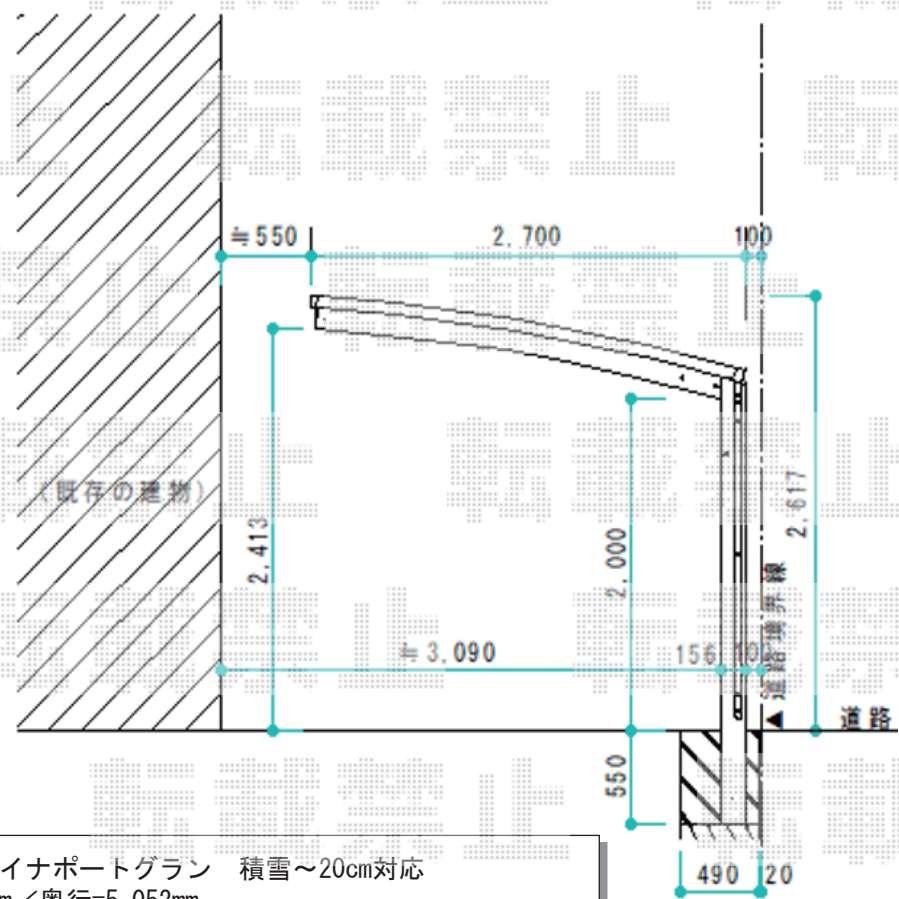

カーポート 施工概略図

YKK AP レイナポートگران 積雪~20cm対応
 幅=2,700mm/奥行=5,052mm
 色：プラチナステン
 屋根材：ポリカーボネート（トーマイマット）
 柱仕様：標準柱仕様（有効高 約2,000mm）

YKK AP レイナポートگران 屋根ふき材補強部品×1セット
 色：カムブラック*1色のみ