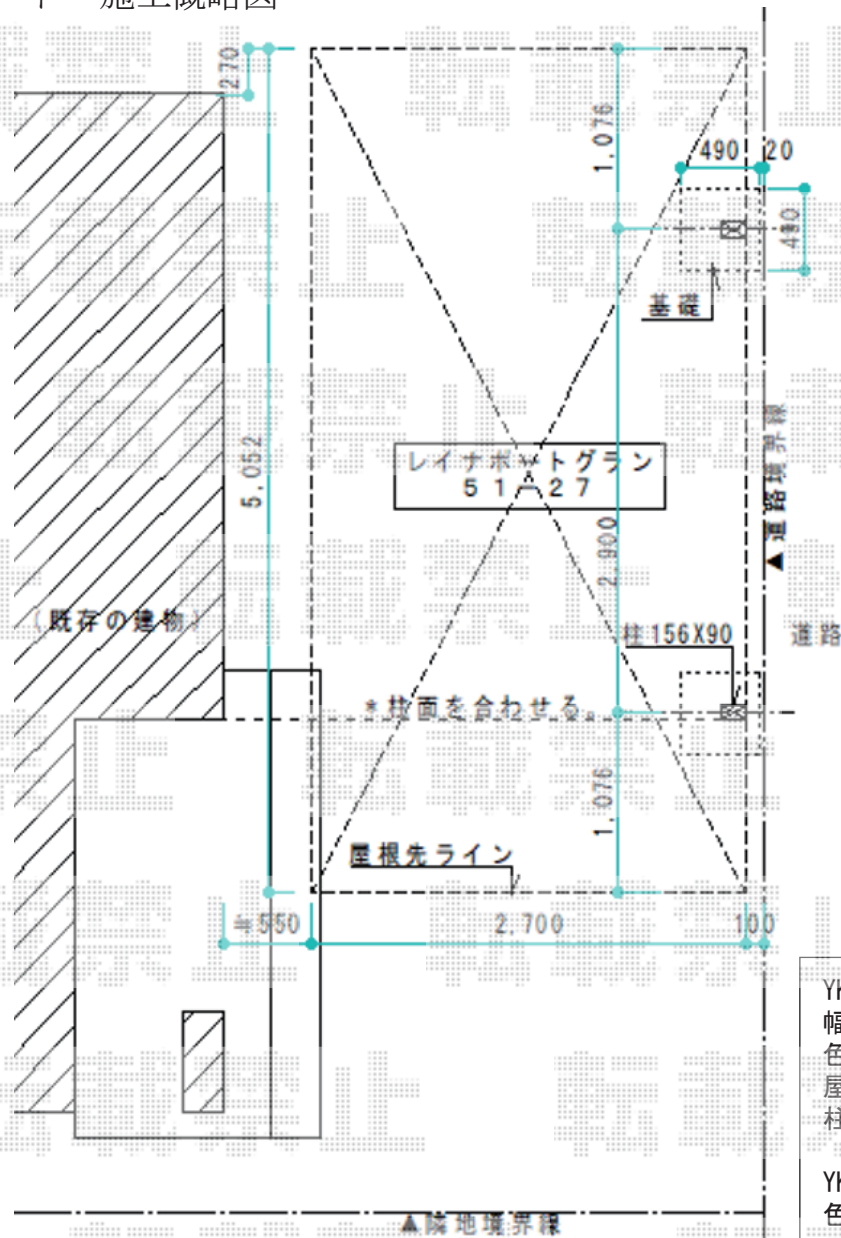

カーポート 施工概略図

YKK AP レイナポートگران 積雪~20cm対応
 幅=2,700mm/奥行=5,052mm
 色：プラチナステン
 屋根材：ポリカーボネート（トーマイマット）
 柱仕様：標準柱仕様（有効高 約2,000mm）

YKK AP レイナポートگران 屋根ふき材補強部品×1セット
 色：カムブラック*1色のみ