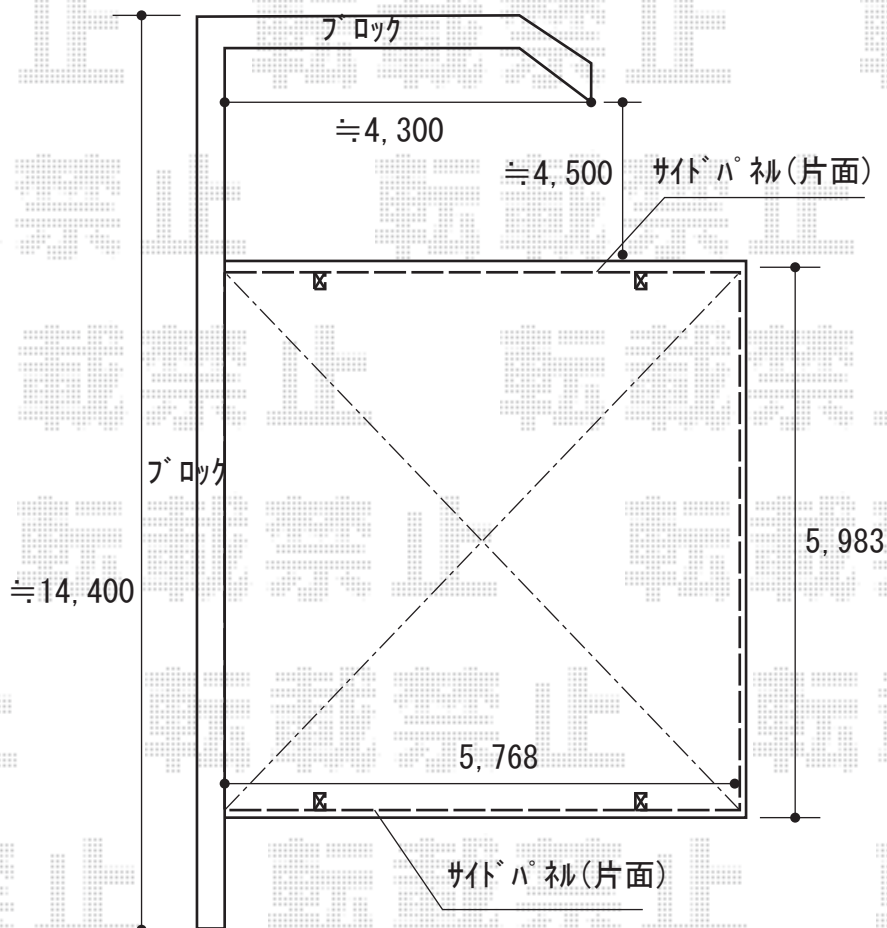

カーポート 施工概略図

YKK AP レイナツインポートグラン 積雪~20cm対応
幅= 5,983mm 奥行= 5,768mm 色: ブラウン
屋根材: 熱線遮断ポリカーボネート(アースブルーマット調)
柱仕様: ハイルーフ柱仕様(有効高 約2,350mm)

YKK AP 【両面】レイナツインポートグラン サイドパネル
奥行サイズ: 長さ57用 高さ= 1,873mm*2段 色: ブラウン
パネル材: 熱線遮断ポリカーボネート(アースブルーマット調)
柱仕様: ハイルーフ柱仕様*間柱1本

YKK AP レイナツインポートグラン
水平式物干し(カーポート柱用) 標準 2本入×1セット
色: ブラウン

2018-1-466516

担当者

竹本