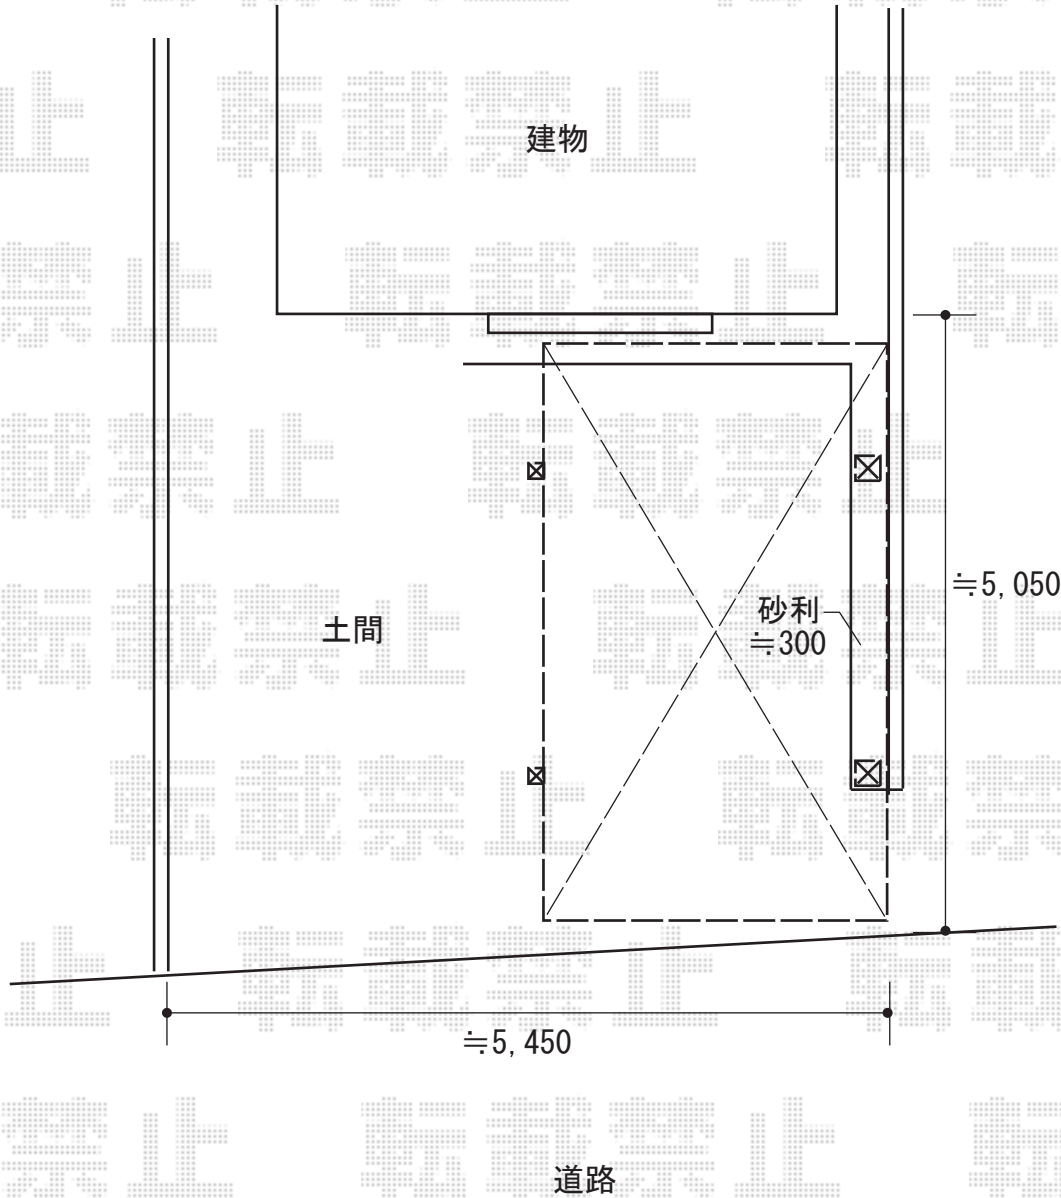

カーポート 施工概略図

YKK AP レイナポートグラン 積雪~20cm対応
幅= 3,000mm
奥行= 5,052mm
色: プラチナステン
屋根材: 熱線遮断ポリカーボネート(クリアマット)
柱仕様: ハイルフ柱仕様 (有効高 約2,350mm)

YKK AP レイナポートグラン 着脱式サポート 標準・ハイルフ兼用 2本入り×1セット
色: プラチナステン

2018-1-466599

担当者

小林