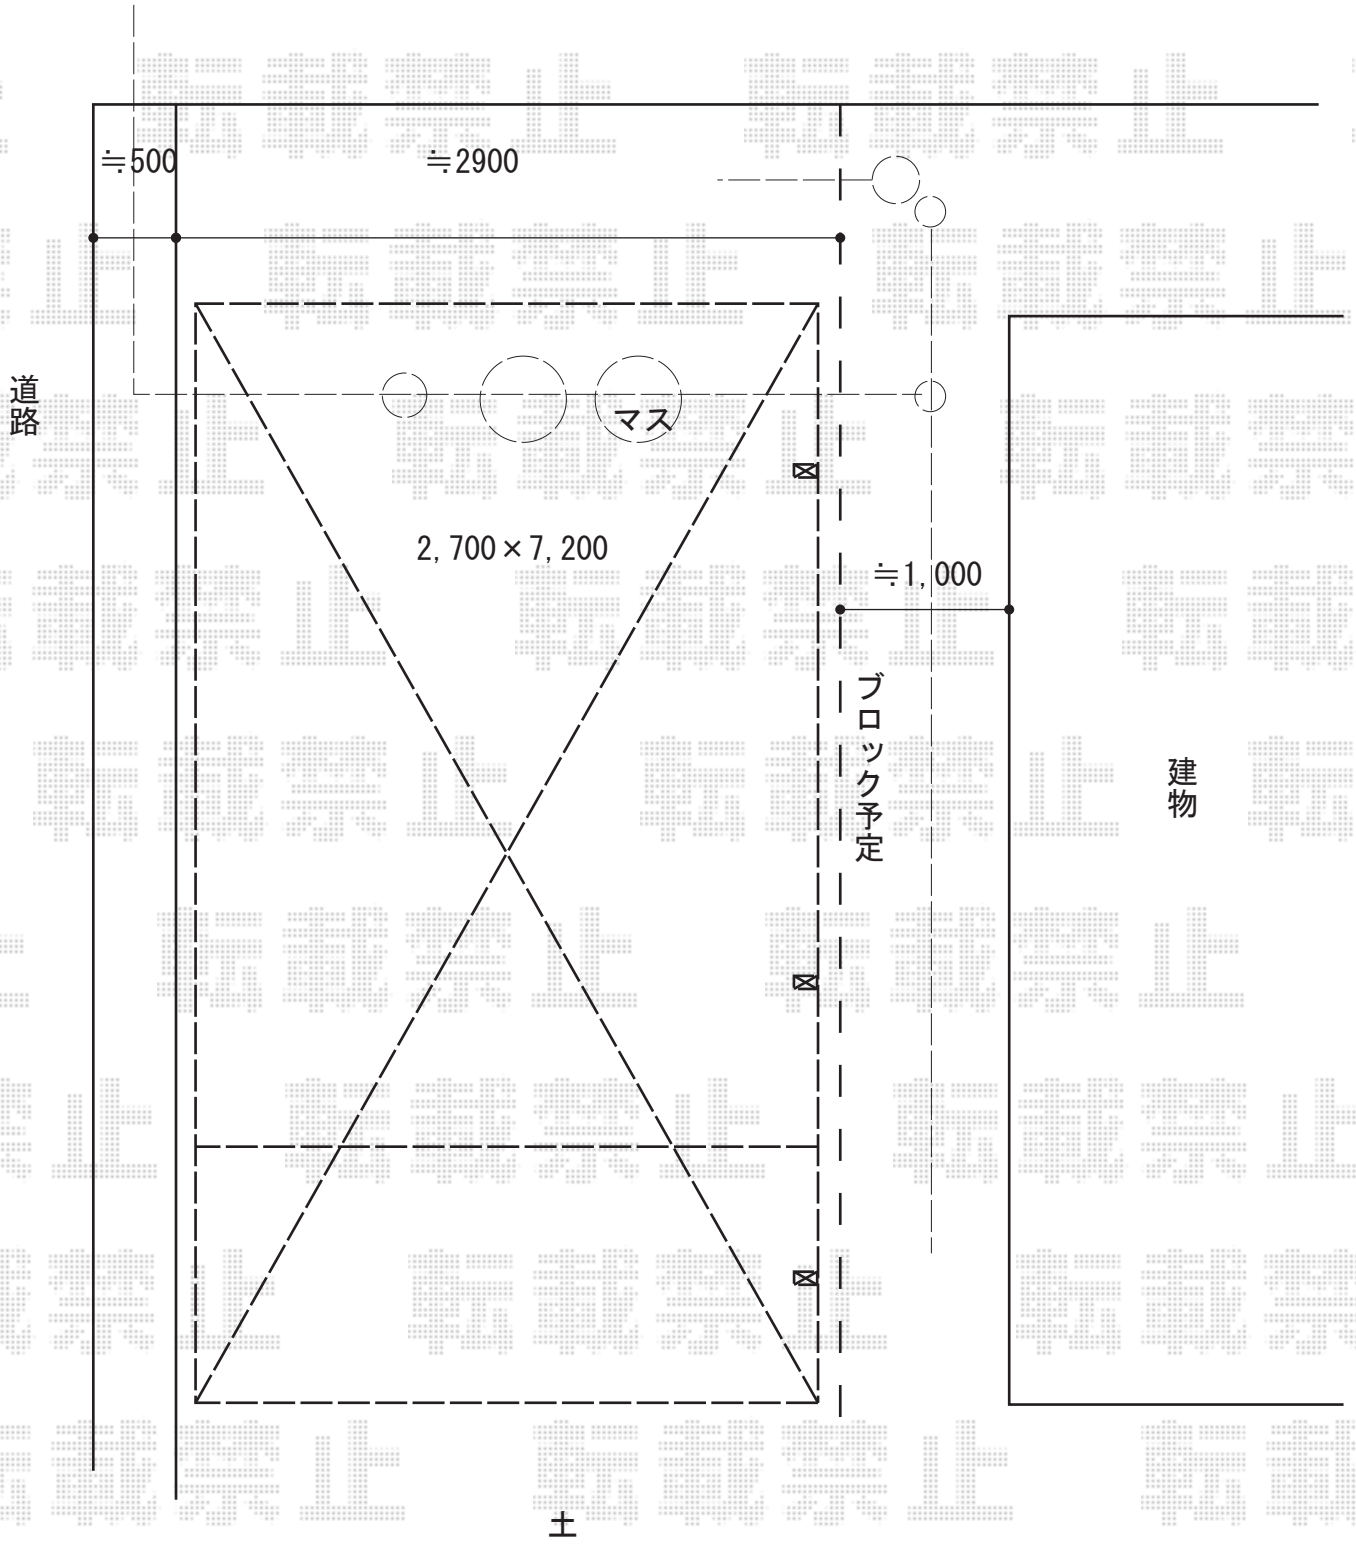

カーポート 施工概略図

YKK AP レイナポートグラン 延長 積雪~20cm対応
幅= 2,700mm
奥行= 7,200mm
色: カームブラック
屋根材: 熱線遮断ポリカーボネート(クリアマット)
柱仕様: ハイルフ柱仕様 (有効高 約2,350mm)

2018-1-466613

担当者

小林