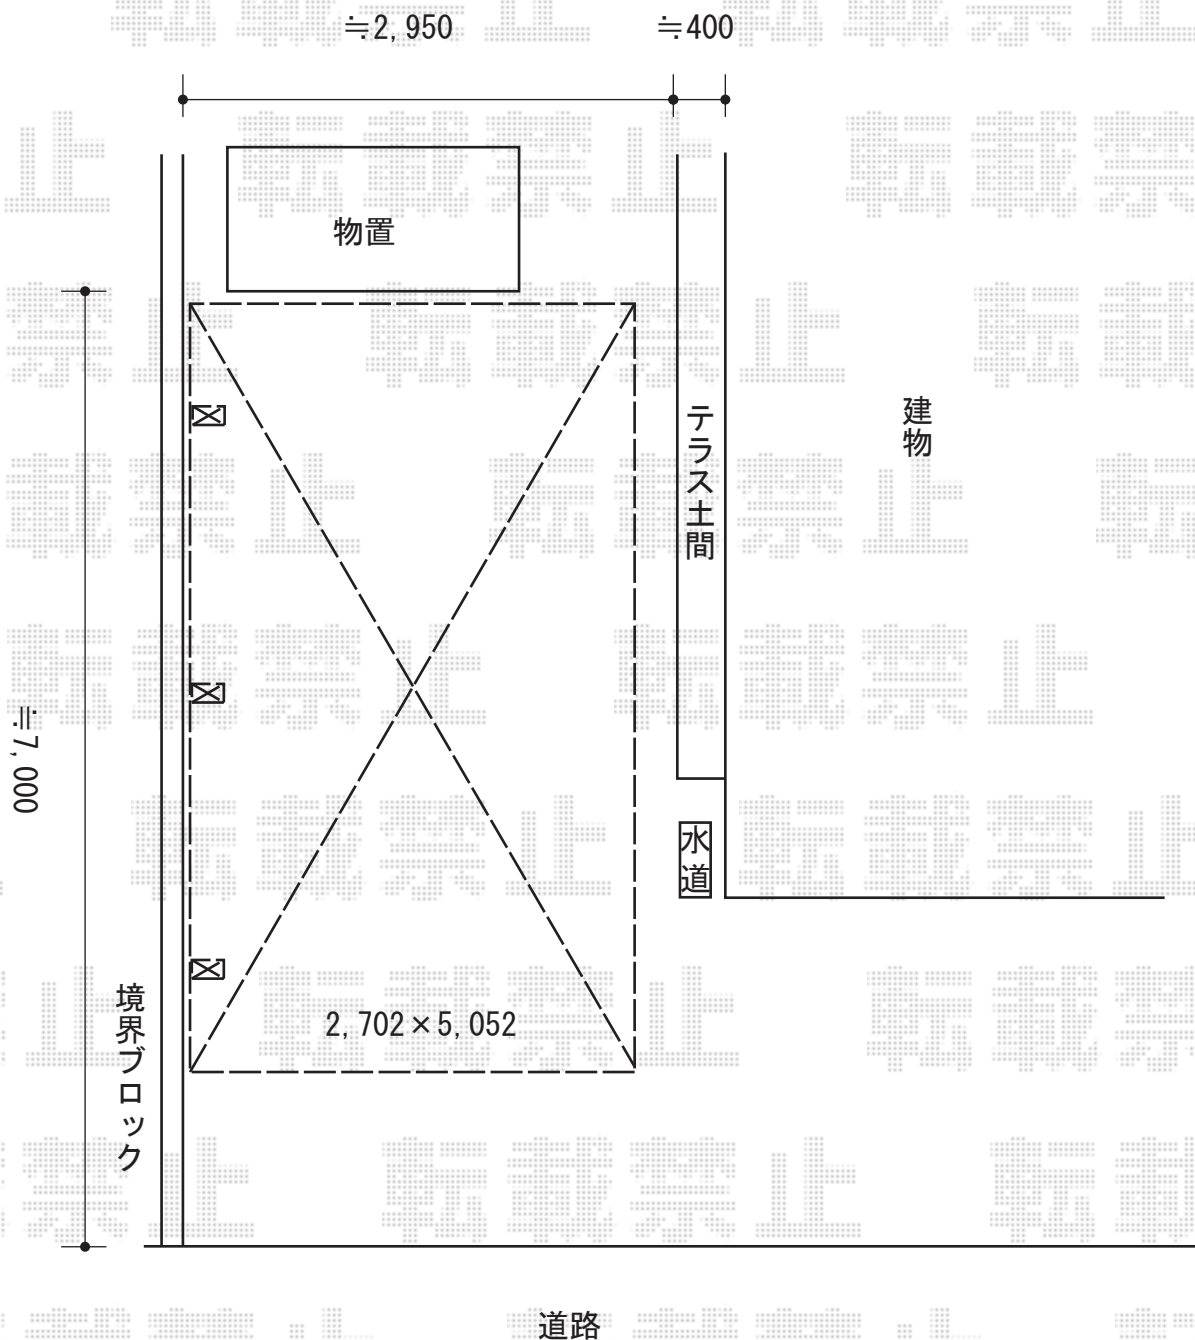

カーポート 施工概略図

YKK AP レイナキャップポートグラン50 積雪~50cm対応  
幅= 2,702mm 奥行= 5,052mm 色： カームブラック  
屋根材： ポリカーボネート (スモークブラウン)  
柱仕様： ハイルフ柱仕様 (有効高 約2,350mm)

レイナキャップポートグラン50  
着脱式補助柱 (標準・ハイルフ兼用) 3本入×1セット  
色： カームブラック

2018-1-466849