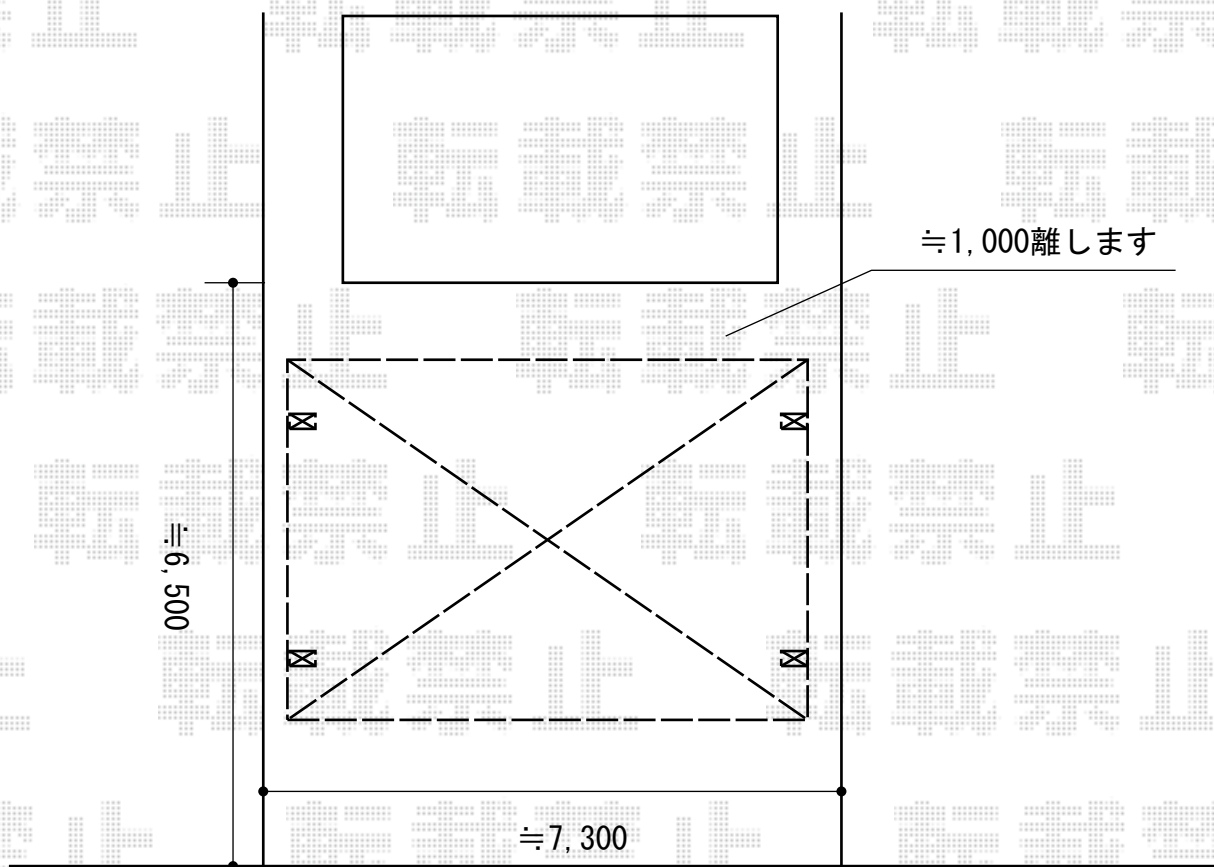

カーポート 施工概略図

YKK AP レイナトリプルポートグラン 積雪~20cm対応
幅= 7,200mm
奥行= 5,768mm
色: プラチナステン
屋根材: 熱線遮断ポリカーボネート(クリアマット)
柱仕様: ハイーフ柱仕様(有効高 約2,350mm)

2018-1-466868

担当者

伊野