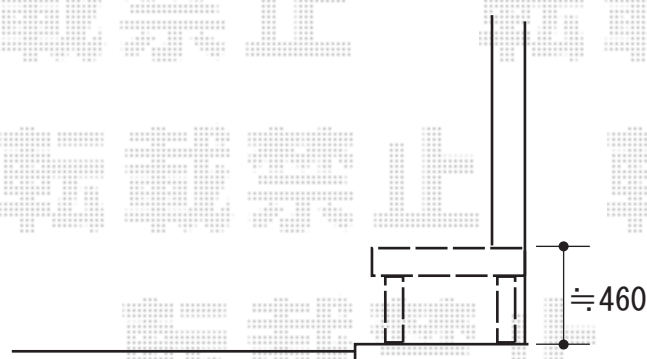

ウッドデッキ 施工概略図

Value Select マージウッドデッキ
間口= 1.0間(1,851mm)
出幅= 3尺(920mm)
色: ナチュラル
床板: 縦貼り
幕板: 標準幕板
束柱: Sタイプ(550mm) (色: ノーブルステン)

2018-1-467006

担当者 村上(公)