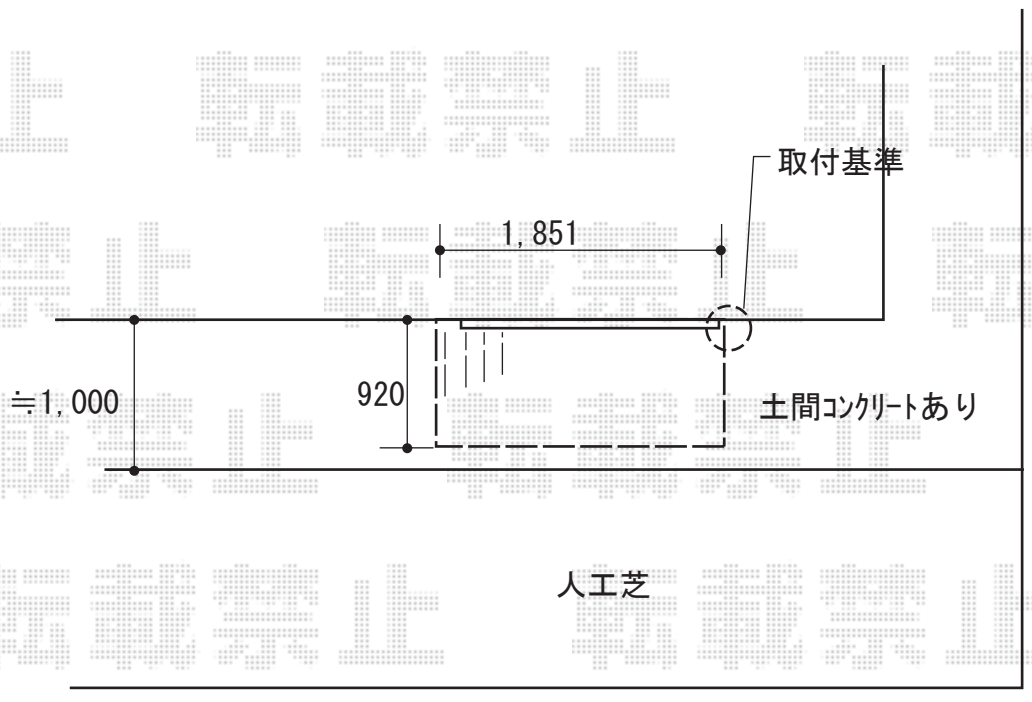

ウッドデッキ 施工概略図

Value Select マージウッドデッキ
間口= 1.0間(1,851mm)
出幅= 3尺(920mm)
色: ナチュラル
床板: 縦貼り
幕板: 標準幕板
束柱: Sタイプ(550mm) (色: ノーブルステン)

2018-1-467006

担当者 村上(公)