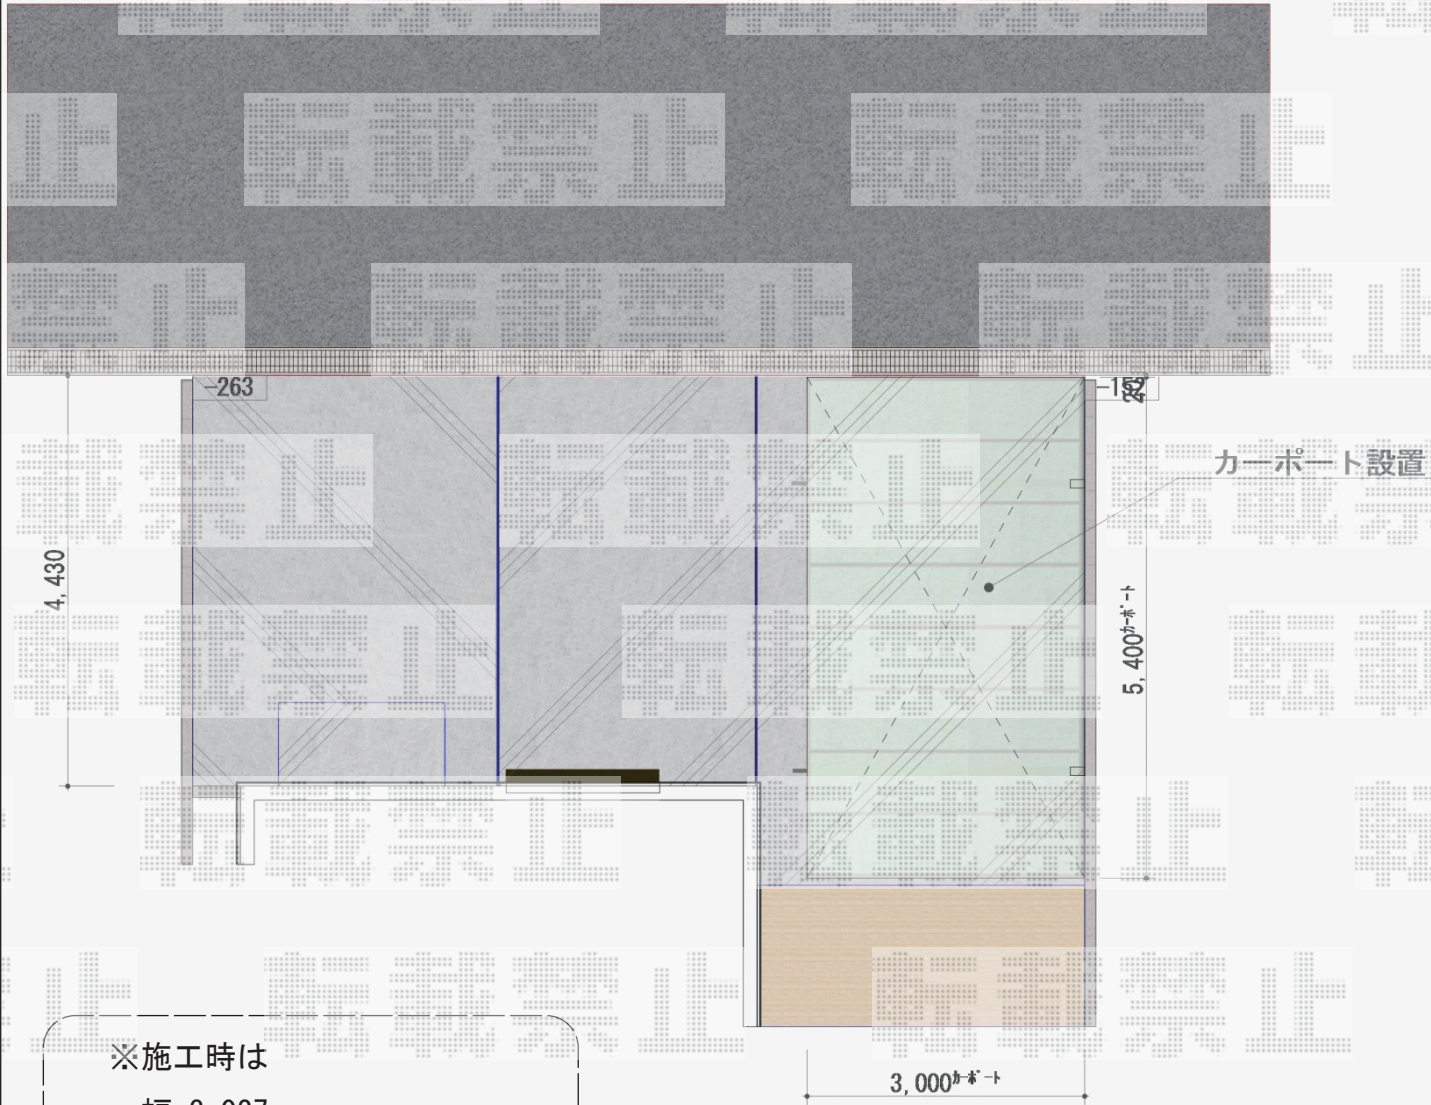

カーポート 施工概略図

※施工時は
幅 3,027mm
奥行 5,768mmの商品を
設置いたします。

YKK AP エフルージュグラン 積雪~20cm対応
幅= 3,027mm
奥行= 5,768mm
色： プラチナステン
屋根材： 熱線遮断ポリカーボネート(クリアマット)
柱仕様： ハイルーフ柱仕様 (有効高 約2,350mm)

YKK AP エフルージュグラン 着脱式サポート
標準・ハイルーフ兼用 2本入り×1セット
色： プラチナステン