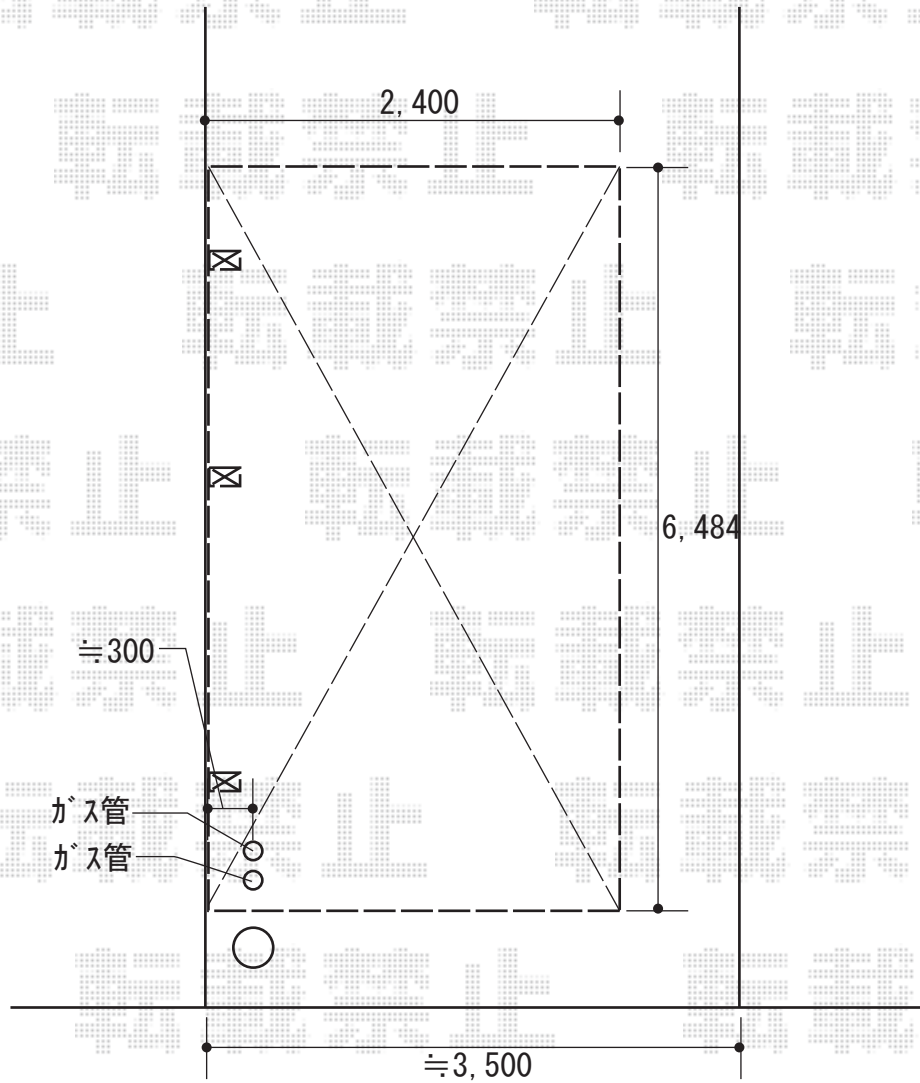

# カーポート 施工概略図

YKK AP レイナポートグラン 延長 積雪~20cm対応  
幅= 2,700mm  
奥行= 6,484mm  
色: カームブラック  
屋根材: 熱線遮断ポリカーボネート(クリアマット)  
柱仕様: ハイーフ柱仕様(有効高 約2,350mm)

2018-1-467069

担当者 村上(公)