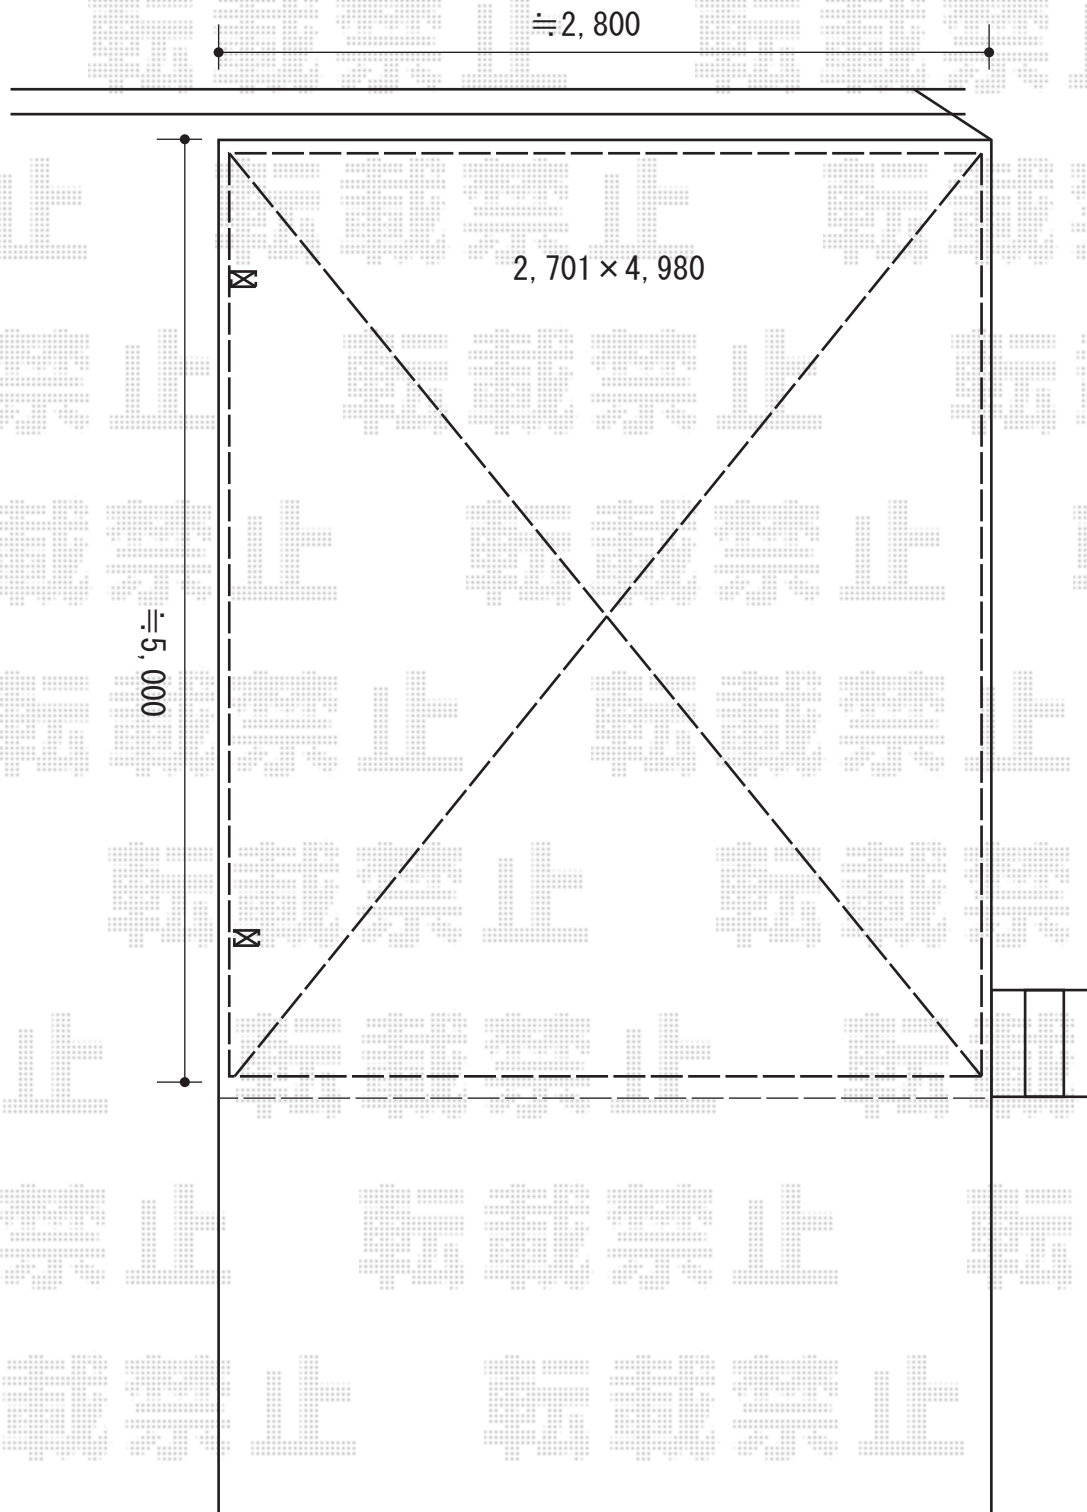

カーポート 施工概略図

LIXIL ネスカR (ラウンドスタイル) 積雪~20cm対応

幅= 2,701mm 奥行= 4,980mm

色 : ナチュラルシルバー

屋根材 : ポリカーボネート (クリアマット・すりガラス調)

柱仕様 : 標準柱仕様 (有効高 約2,200mm)

LIXIL ネスカR 着脱式サポート 2本入 標準柱 (H22) 用×1セット

色 : ナチュラルシルバー