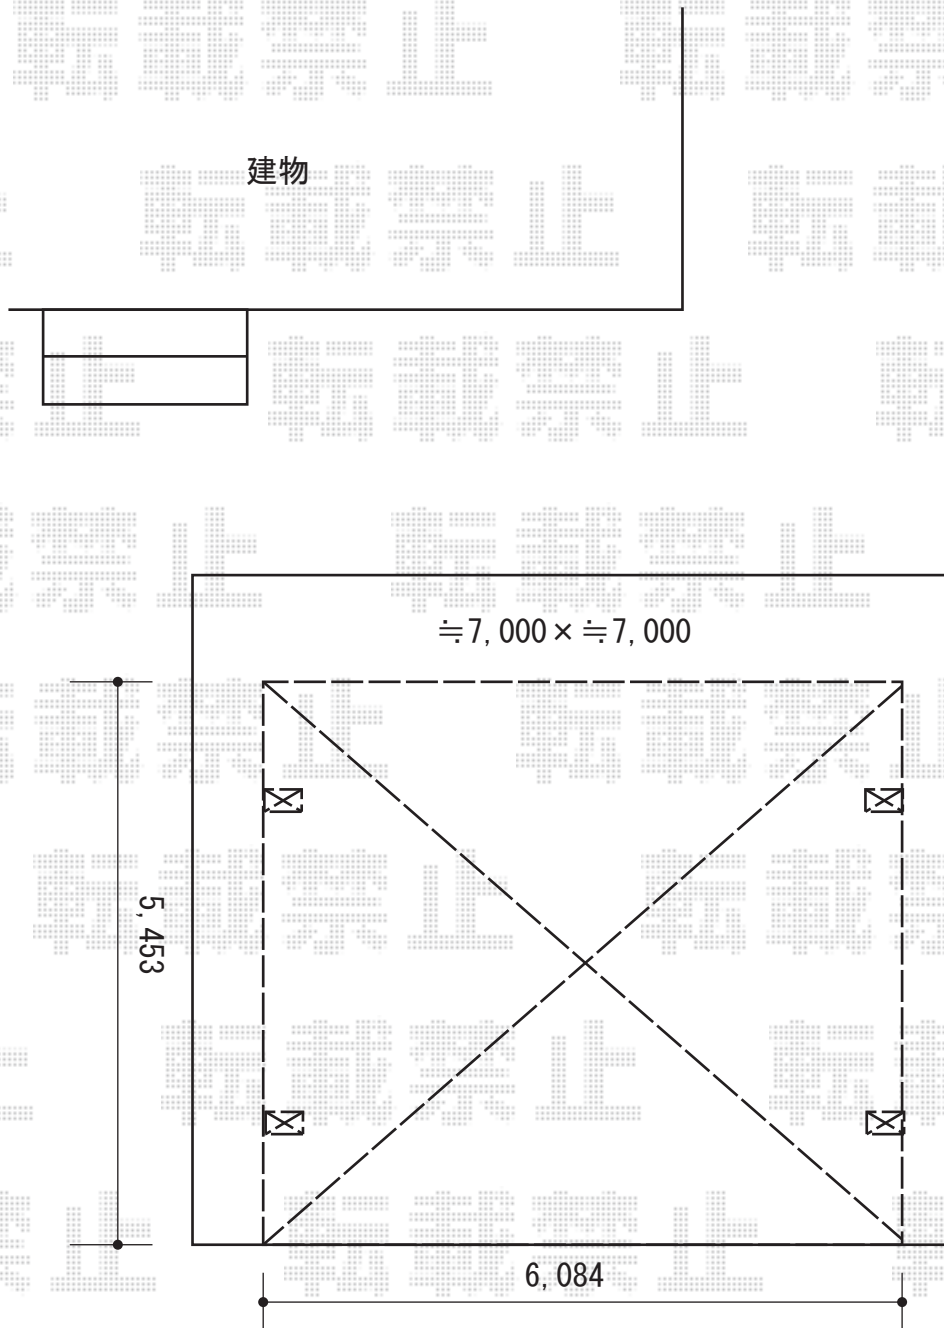

カーポート 施工概略図

LIXIL テリオスポートIII 900 2台用 角柱4本仕様 積雪~30cm対応
幅= 6,084mm
奥行= 5,453mm
色： オータムブラウン
屋根材： スチール折板（グレー/ペフ無/t=0.6mm）※価格別途
柱仕様： 標準柱仕様（有効高 約2,300mm）
横材： なし

2018-1-467148

担当者

小林