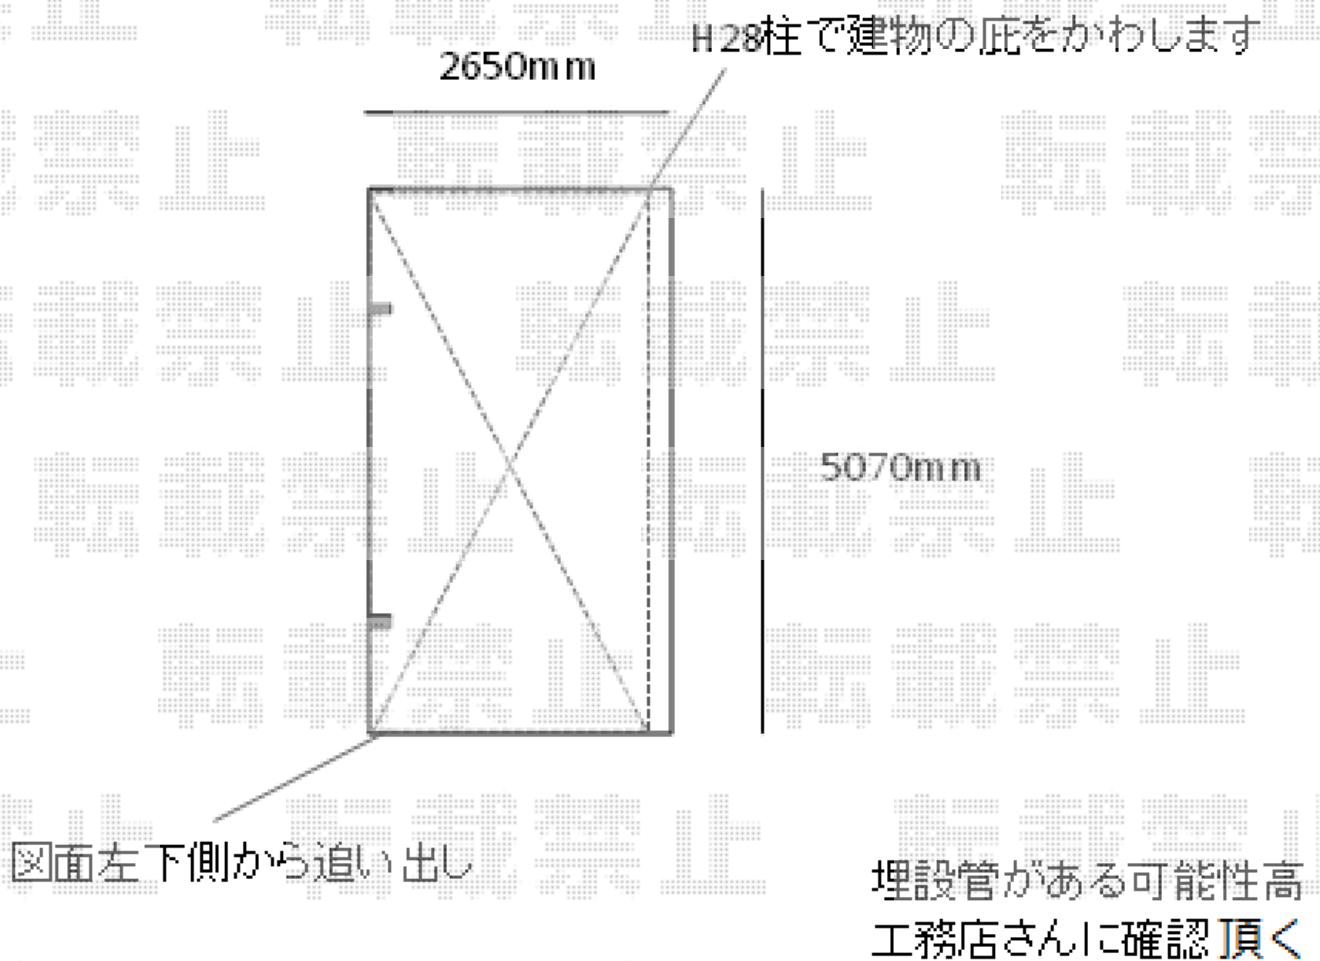

カーポート 施工概略図

三協アルミ スカイリード 片側支持 マテリアルカラー 積雪～20cm対応
幅= 2,460mm
奥行= 5,000mm
色：アーバングレー + トラッドパイン
屋根材：熱線遮断ポリカーボネート（かすみ調）
柱仕様：ハイロング柱仕様（2,800mm）
オプション：アルミたて樋セット（H28）基本タイプ

2018-1-467156

担当者

伊野