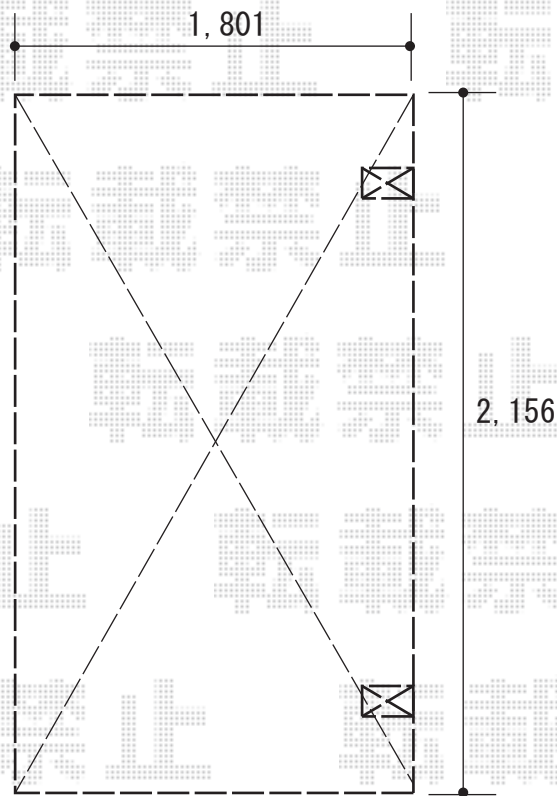

サイクルポート 施工概略図

LIXIL ネスカRミニ (ラウンドスタイル) 積雪~20cm対応
幅= 1,801mm
奥行= 2,156(3台~5台用)mm
色: ブラック
屋根材: ポリカーボネート (クリアマット・すりガラス調)
柱仕様: 標準柱仕様 (有効高 約1,900mm)

2018-1-467181

担当者

安田