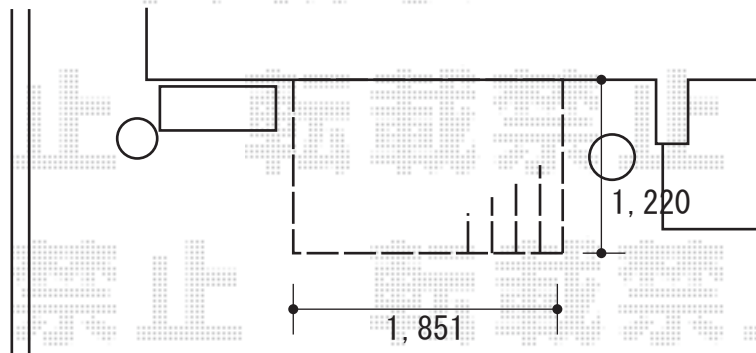

ウッドデッキ 施工概略図

YKK AP リウッドデッキ 200
間口= 1.0間(1,851mm) 出幅= 4尺(1,220mm)
色： ナチュラルブラウン
床板： 縦貼り 幕板： 標準幕板
束柱： Tタイプ(400~550mm) (色： プラチナステン)

※デッキフェンスはなしとなります

※植栽撤去は別途

※納まりはイメージとなります

2018-1-467253

担当者

木附