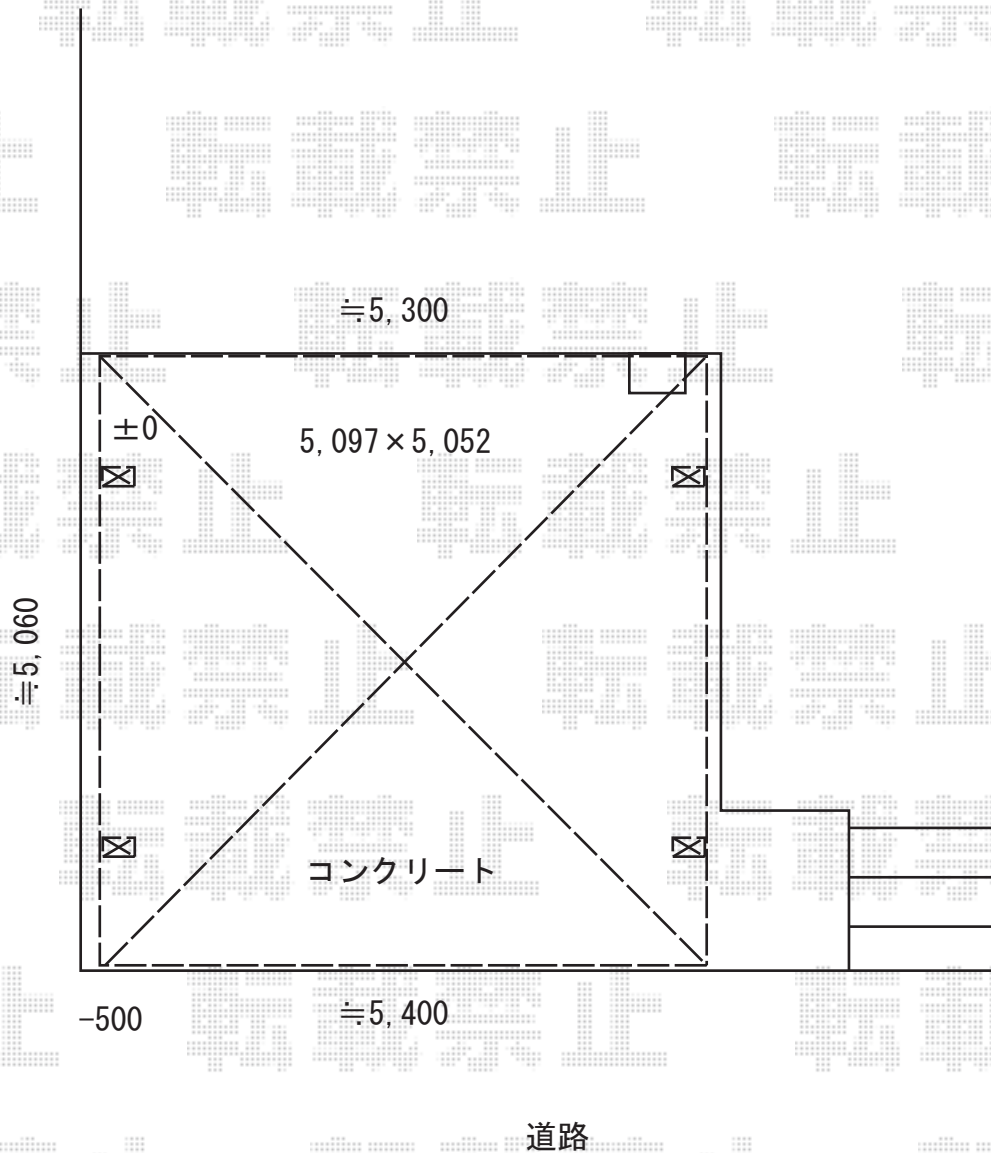

カーポート 施工概略図

YKK AP レイナツインポートグラン 積雪~20cm対応
幅= 5,097mm
奥行= 5,052mm
色 : プラチナステン
屋根材 : 熱線遮断ポリカーボネート (アースブルーマット調)
柱仕様 : ハイルフ柱仕様 (有効高 約2,350mm)

2018-1-467307

担当者

村上 (公)