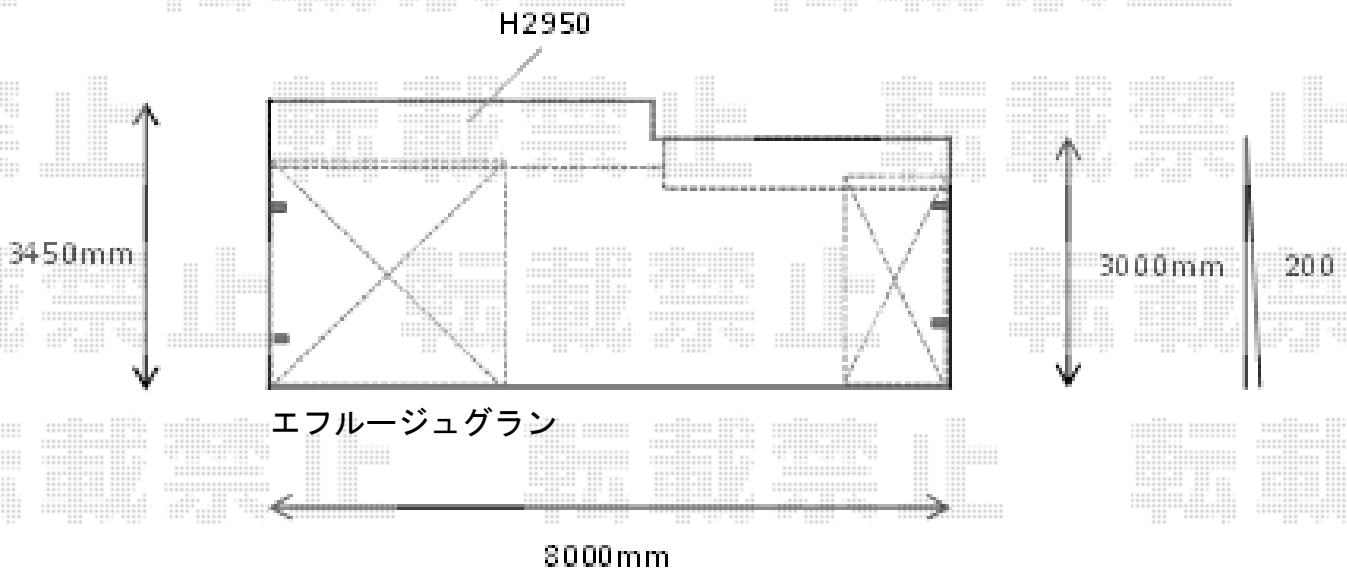

カーポート 施工概略図

YKK AP エフルージュグラン 積雪～20cm対応
幅= 2,725mm
奥行= 5,052mm
色： プラチナステン
屋根材： ポリカーボネート（トーマイマット）
柱仕様： ハイロング柱仕様（有効高 約2,800mm）

2018-1-467323

担当者 村上（公）