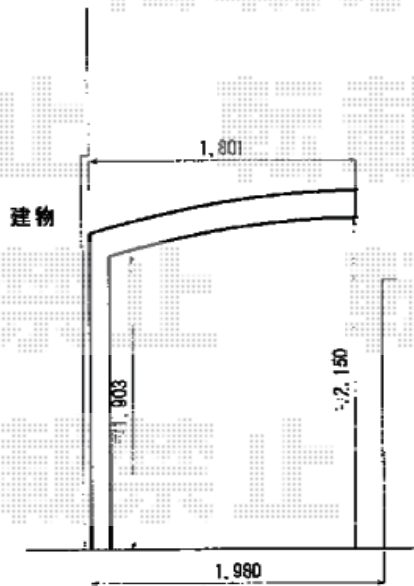

# サイクルポート 施工概略図

LIXIL フーゴRミニ (ラウンドスタイル) 積雪~20cm対応  
幅= 1,801mm  
奥行= 3,568mm (5台~8台用)  
色: シャイングレー  
屋根材: ポリカーボネート (クリアマット・すりガラス)  
柱仕様: 標準柱仕様 (有効高 約1,900mm)

2018-1-467365

担当者

田中