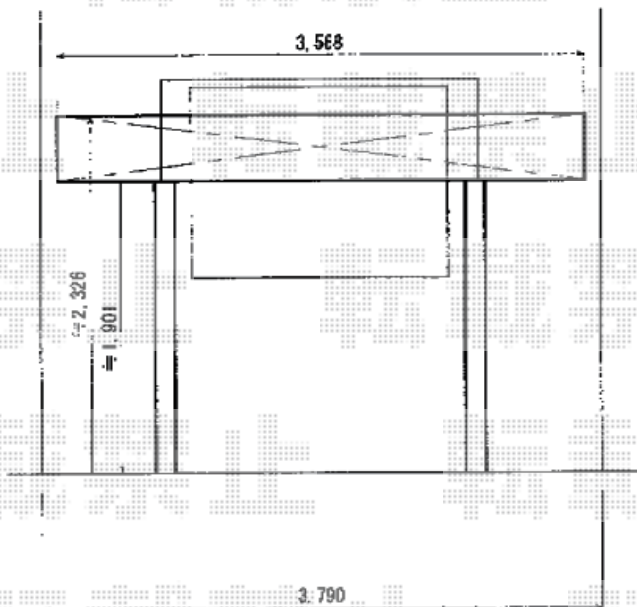

# サイクルポート 施工概略図

LIXIL フーゴRミニ (ラウンドスタイル) 積雪~20cm対応  
幅= 1,801mm  
奥行= 3,568mm (5台~8台用)  
色: シャイングレー  
屋根材: ポリカーボネート (クリアマット・すりガラス)  
柱仕様: 標準柱仕様 (有効高 約1,900mm)

2018-1-467365

担当者

田中