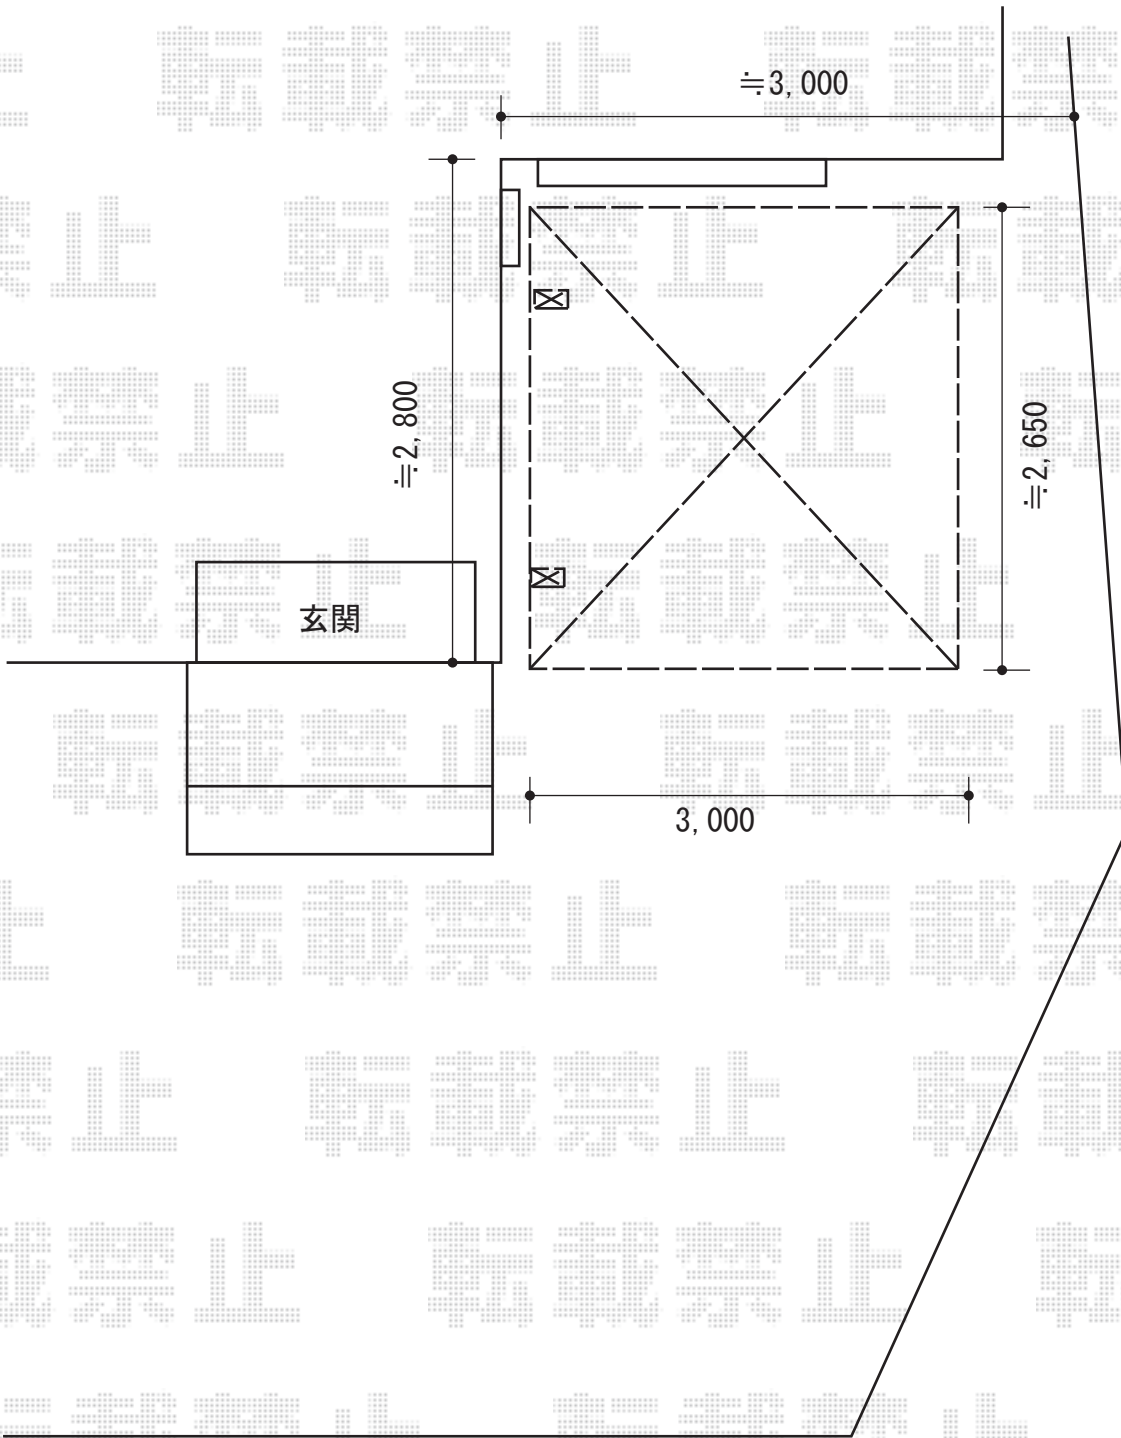

カーポート 施工概略図

YKK AP レイナポートグラン 積雪～20cm対応
幅= 3,000mm
奥行= 5,052mm
色： プラチナステン
屋根材： ポリカーボネート（トーマイマット）
柱仕様： ハイルーフ柱仕様（有効高 約2,350mm）

2018-1-467574

担当者

竹本